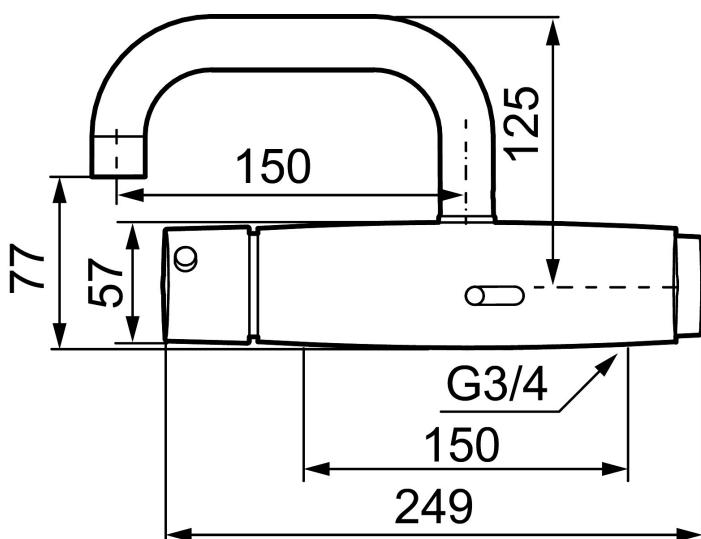

FM Mattsson tronic WMS servantbatteri for vegg, batteridrift

Tronic WMS har alt som våre vanlige berøringsfrie kraner har. Like enkel og monterer og brukervennlig. den kan brukes helt enkelt frittstående. Men ved å aktivere den innebygde sensoren, kobler den seg automatisk til vår digitale tjeneste i skyen og Internet of Things fra Telia.

I kranen sitter en trådløs sender som registrerer data på hver enkelt kran. Den viser hvor ofte den aktiveres, vannforbruk og spyletid. All informasjon sendes videre til en digital portal som man kan koble seg på via PC eller smartphone. Der kan kranene og lagret data overvåkes, analyseres, utredes og og man får tillegg verdifull dokumentasjon

Tronic WMS er ikke bare en meget god berøringsfri kran- Ved å koble seg til den digitale tjenesten har man åpnet opp får innsyn av informasjon som er verdifull for alle våre brukere.

Artikkelnummer: 16502500 NRF: 4300077 Flow 3 bar: 4,9 l/m

Utførende: Krom

- WMS-kran med mulighet for trådløs oppkobling (som abonnent)
- Stillbar funksjon for hygienespyling, intervall og tid (for å unngå stillestående vann)
- Logging av alle spylninger med tidspunkt, vannforbruk og temperatur for den enkelte kran eller gruppe av kraner (min-, maks- og gjennomsnittsverdi)
- Batteriovervåkning
- Innebygget temperaturmåling av tappevann
- Programmerbart temperaturstopp, ved innstilt makstemperatur stenger kranen umiddelbart
- Med blandeventil (mulig å få ut rent drikkevann)
- Mykstengende magnetventil
- Vandalsikker i metall
- Eco Flow energi- og vannbesparende konstantvannmengde 5 l/min ved 2-6 bar
- Fast utløpstut
- Starter ved å holde hånden foran sensoren
- Spylar i 6 sek. og fortsetter om hånden er framfor sensoren
- Tappetidbegrensning hindrer oversvømming, maks tid er 60 sek.
- Tappefunksjon 60 sek. via sensoren