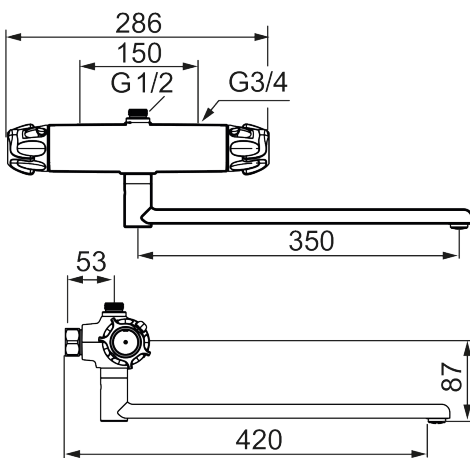

Art.nr: 86655500 RSK: 8410020 Flöde 3 bar: 16,0 l/min

Utförande: Krom, 150 c/c

Unika egenskaper

Skyddsmodul 

- Tryckbalanserad termostatblandare
- Säkerhetsspärr 38 °C
- Eco-stopp
- Lead Free (blyfri)
- Återströmningsskydd enligt EU-standard SS-EN 1717, uppfyller även kraven med dubbla backventiler gällande återströmning enligt Säker Vatten § 5.3
- Med svängbar pip, längd 350 mm
- Med care-vingar