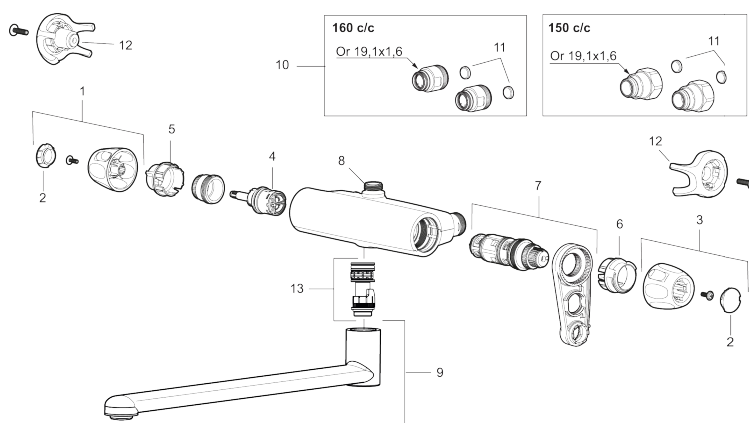

Art.nr: 86655500

RSK: 8410020

Reservdelslista

NR.	ART.NR	RSK	BESKRIVNING
1	S600083	8218917	Ratt, mängdratt, komplett, krom
2	S600116	8218920	Täcklock, krom
3	S600082	8218914	Ratt, temperaturratt, komplett, krom
4	S600021	8441463	Reversibelt överstycke 22 l/min, med serviceverktyg
4	S600270	8387233	Reversibelt överstycke 22 l/min
5	S600117	8439714	Stoppring, för två utlopp (ned och upp)
6	S600087	8439711	Skållningsskyddsring, max 50 °C
7	S600084	8439709	Termostatinsats, komplett med serviceverktyg
7	S600271	8397030	Termostatinsats, utan serviceverktyg
8	S600088	8439712	Nippel M18x1-G1/2 (duschblandare)
9	35861350	8242308	Utloppspip, längd 350 mm, 11–15 l/min vid 3 bar
10	59800800	8592005	Anslutningsnippel 160 c/c
11	38632006	8590311	Filter, 2-pack