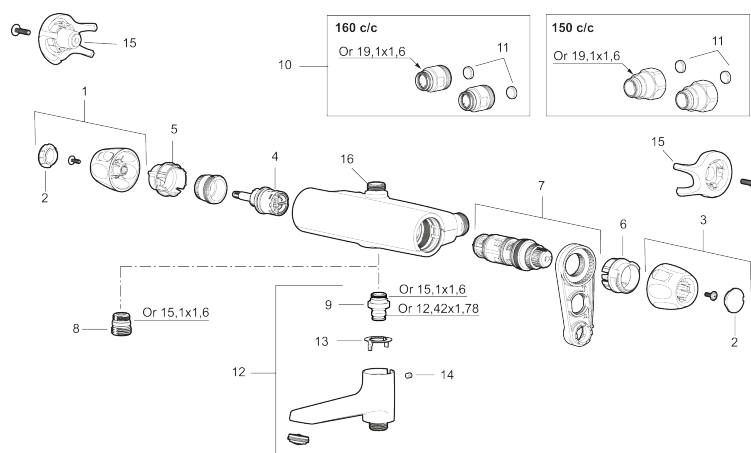

Unika egenskaper

Skyddsmodul 

PRODUKTBEKRIVNING

9000XE care duschblandare

Art.nr: 86804500

RSK: 8350321

Reservdelslista

| NR. | ART.NR | RSK | BESKRIVNING |
|-----|------------|---------|---|
| 1 | S600083 | 8218917 | Ratt, mängdratt, komplett, krom |
| 1 | S600083.75 | 8218919 | Ratt, mängdratt, komplett, borstad krom |
| 2 | S600116 | 8218920 | Täcklock, krom |
| 2 | S600116.75 | 8218922 | Täcklock, borstad krom |
| 3 | S600082 | 8218914 | Ratt, temperaturratt, komplett, krom |
| 3 | S600082.75 | 8218916 | Ratt, temperaturratt, komplett, borstad krom |
| 4 | S600020 | 8441462 | Reversibelt överstycke 12 l/min, med serviceverktyg |
| 4 | S600269 | 8387232 | Reversibelt överstycke 12 l/min |
| 4 | S600021 | 8441463 | Reversibelt överstycke 22 l/min, med serviceverktyg |
| 4 | S600270 | 8387233 | Reversibelt överstycke 22 l/min |
| 5 | S600086 | 8439710 | Stoppring, för ett utlopp (ned eller upp) |
| 6 | S600087 | 8439711 | Skållningsskyddsring, max 50 °C |
| 6 | S600026 | 8439708 | Skållningsskyddsring, max 42 °C |
| 6 | S600365 | 8397058 | Skållningsskyddsring, max 38°, svart |
| 7 | S600084 | 8439709 | Termostatinsats, komplett med serviceverktyg |
| 7 | S600271 | 8397030 | Termostatinsats, utan serviceverktyg |
| 8 | S600088 | 8439712 | Nippel M18x1-G1/2 (duschblandare) |
| 9 | 39754000 | 8591969 | Nippel M18x1 med o-ring (badkarsblandare) |
| 10 | 59800800 | 8592005 | Anslutningsnippel 160 c/c |
| 11 | 38632006 | 8590311 | Filter, 2-pack |
| 12 | S600077 | 8241000 | Utloppspip med vridpipomkastare, krom |

| NR. | ART.NR | RSK | BESKRIVNING |
|------------|---------------|------------|---|
| 12 | S600077.75 | 8357750 | Utloppspip med vridpipomkastare, borstad krom |
| 13 | 38521000 | 8295345 | Spärring |
| 14 | 38086000 | 8439701 | Låsskruv |
| 15 | S600105 | 8439713 | Care-vred, svart, 2-pack |
| 16 | 39710800 | 8591967 | Nippel M18x1-G1/2 (duschblandare) |