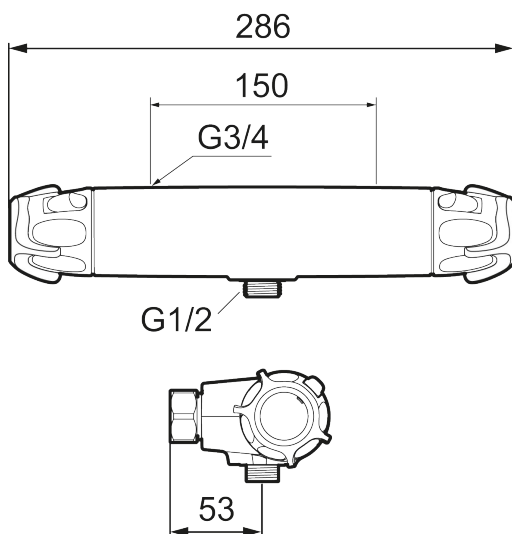

Unika egenskaper

Skyddsmodul 

PRODUKTBEKRIVNING

9000XE care duschblandare

Art.nr: 86804500

RSK: 8350321

Reservdelslista

| NR. | ART.NR | RSK | BESKRIVNING |
|-----|------------|---------|---|
| 1 | S600083 | 8218917 | Ratt, mängdratt, komplett, krom |
| 1 | S600083.75 | 8218919 | Ratt, mängdratt, komplett, borstad krom |
| 2 | S600116 | 8218920 | Täcklock, krom |
| 2 | S600116.75 | 8218922 | Täcklock, borstad krom |
| 3 | S600082 | 8218914 | Ratt, temperaturratt, komplett, krom |
| 3 | S600082.75 | 8218916 | Ratt, temperaturratt, komplett, borstad krom |
| 4 | S600020 | 8441462 | Reversibelt överstycke 12 l/min, med serviceverktyg |
| 4 | S600269 | 8387232 | Reversibelt överstycke 12 l/min |
| 4 | S600021 | 8441463 | Reversibelt överstycke 22 l/min, med serviceverktyg |
| 4 | S600270 | 8387233 | Reversibelt överstycke 22 l/min |
| 5 | S600086 | 8439710 | Stoppring, för ett utlopp (ned eller upp) |
| 6 | S600087 | 8439711 | Skållningsskyddsring, max 50 °C |
| 6 | S600026 | 8439708 | Skållningsskyddsring, max 42 °C |
| 6 | S600365 | 8397058 | Skållningsskyddsring, max 38°, svart |
| 7 | S600084 | 8439709 | Termostatinsats, komplett med serviceverktyg |
| 7 | S600271 | 8397030 | Termostatinsats, utan serviceverktyg |
| 8 | S600088 | 8439712 | Nippel M18x1-G1/2 (duschblandare) |
| 9 | 39754000 | 8591969 | Nippel M18x1 med o-ring (badkarsblandare) |
| 10 | 59800800 | 8592005 | Anslutningsnippel 160 c/c |
| 11 | 38632006 | 8590311 | Filter, 2-pack |
| 12 | S600077 | 8241000 | Utloppspip med vridpipomkastare, krom |

| NR. | ART.NR | RSK | BESKRIVNING |
|------------|---------------|------------|---|
| 12 | S600077.75 | 8357750 | Utloppspip med vridpipomkastare, borstad krom |
| 13 | 38521000 | 8295345 | Spärring |
| 14 | 38086000 | 8439701 | Låsskruv |
| 15 | S600105 | 8439713 | Care-vred, svart, 2-pack |
| 16 | 39710800 | 8591967 | Nippel M18x1-G1/2 (duschblandare) |