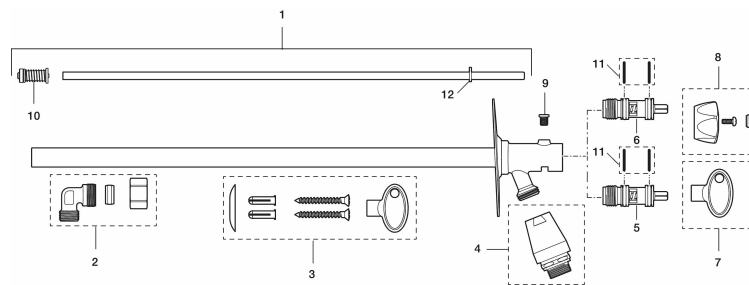

PRODUKTBESKRIVNING

Trädgårdskran med ratt

Vatten behövs inte bara inne i hus, utan även i exempelvis trädgårdar. Och eftersom det inte alltid är sköna maj i vårt land, behöver trädgårdskranarna klara lite tuffare krav.

Vattenutkastaren dränerar sig själv vid varje användning, och när du stänger av vattnet framåt hösten är den fryssäker om trädgårdsslangen och snabbkopplingen är demonterad.

Art.nr: 42930610

RSK: 4316699

Reservdelslista

NR.	ART.NR	RSK	BESKRIVNING
1	37570400	4316710	Spindel, längd=400 mm
1	37570600	4316711	Spindel, längd=600 mm
1	37571000	4316712	Spindel, längd=1000 mm
2	37551000	4316708	Ventilhus med kona och mutter
3	39144300	4316713	Fästdetaljer
4	29815000	5045393	Vakuumentil, 10-pack
4	29815009	5045391	Vakuumentil, 1-pack
5	35160009	4316706	Kranöverdel för lös nyckel, butiksförpackad
6	35160019	4316707	Kranöverdel för lös ratt, butiksförpackad
7	42760009	4316714	Nyckel, svart, butiksförpackad
8	42770000	4316715	Ratt
9	37590000		Skruv M5x6
10	37580000	5438346	Kägelkit till spindel 3757
11	37801790	8314140	O-ring 17,3x2,4, 2-pack
12	37521000		Kägelstyrning, 3-pack