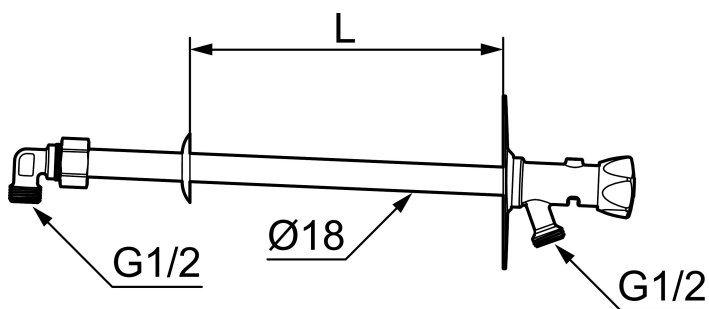

Art.nr: 42930610 RSK: 4316699

Utförande: För väggfjocklek max 600 mm

Unika egenskaper

Skyddsmodul  EB

- Självdränerande och därmed frostsäker
- Med ratt
- Med typgodkänd backventil
- Kan kapas för anpassning mot väggfjocklek
- Väggbrixa: Höjd 106 mm, bredd 66 mm, skruvhål diagonalt