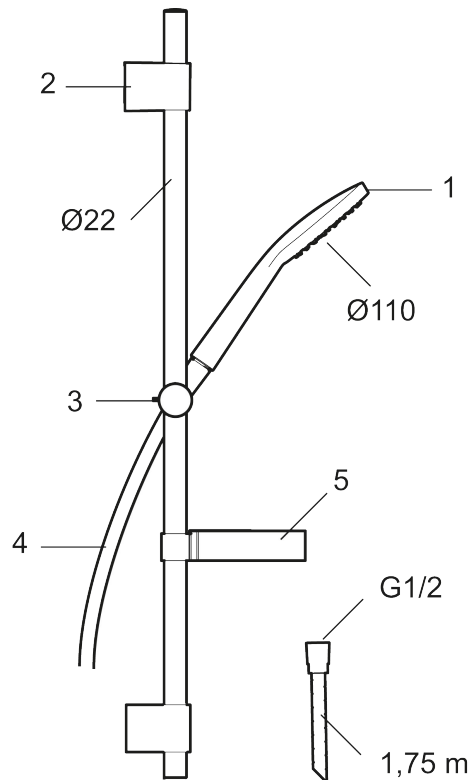

9000XE duschset XL

9000XE Duschset är ett duschset i krom med metallslang och justerbara väggfästen, här med extra lång duschstång. Det generöst tilltagna munstycket ger en behaglig duschupplevelse med bra tryck och spridning utan att slösa på vattnet. Duschsetet monteras enkelt i alla typer av badrum.

Art.nr: 86701100 RSK: 8233172 Flöde 3 bar: 7,6 l/min

Utförande: Krom

- Handdusch med kalkavvisande sil
- Med tvålhylla
- Duschstången har flexibelt övre väggfäste, med väggtätning
- Lead Free (blyfri)

Unika egenskaper

PRODUKTBESKRIVNING

9000XE duschset XL

9000XE Duschset är ett duschset i krom med metallslang och justerbara väggfästen, här med extra lång duschstång. Det generöst tilltagna munstycket ger en behaglig duschupplevelse med bra tryck och spridning utan att slösa på vattnet. Duschsetet monteras enkelt i alla typer av badrum.

Art.nr: 86701100

RSK: 8233172

Reservdelslista

NR.	ART.NR	RSK	BESKRIVNING
1	S600330	8233133	Handdusch, krom
2	S600266	8239702	Väggfäste, krom, 2-pack
3	S600246	8239619	Gliddel, krom
4	S600109	8252036	Duschslang, 1750 mm, krom
5	S600331	8239741	Tvålkopp