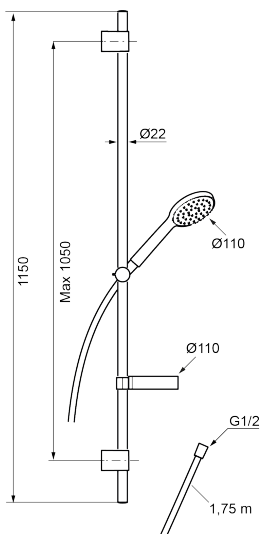

9000XE duschset XL

9000XE Duschset är ett duschset i krom med metallslang och justerbara väggfästen, här med extra lång duschstång. Det generöst tilltagna munstycket ger en behaglig duschupplevelse med bra tryck och spridning utan att slösa på vattnet. Duschsetet monteras enkelt i alla typer av badrum.

Art.nr: 86701100 RSK: 8233172 Flöde 3 bar: 7,6 l/min

Utförande: Krom

- Handdusch med kalkavvisande sil
- Med tvålhylla
- Duschstången har flexibelt övre väggfäste, med väggtätning
- Lead Free (blyfri)

Unika egenskaper

PRODUKTBESKRIVNING

9000XE duschset XL

9000XE Duschset är ett duschset i krom med metallslang och justerbara väggfästen, här med extra lång duschstång. Det generöst tilltagna munstycket ger en behaglig duschupplevelse med bra tryck och spridning utan att slösa på vattnet. Duschsetet monteras enkelt i alla typer av badrum.

Art.nr: 86701100

RSK: 8233172

Reservdelslista

NR.	ART.NR	RSK	BESKRIVNING
1	S600330	8233133	Handdusch, krom
2	S600266	8239702	Väggfäste, krom, 2-pack
3	S600246	8239619	Gliddel, krom
4	S600109	8252036	Duschslang, 1750 mm, krom
5	S600331	8239741	Tvålkopp