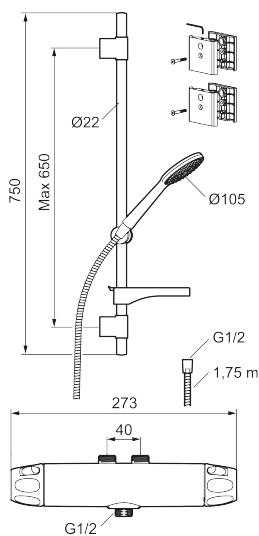

9000XE duschpaket Vaska

9000XE Duschpaket är vårt kompletta duschpaket med blandare och duschset i krom. Blandaren tillsammans med det generöst tilltagna munstycket ger en behaglig duschupplevelse med bra tryck och spridning utan att slösa på vattnet. Duschpaketet monteras enkelt i alla typer av badrum. Produkten kan kompletteras med badkarspip.

Art.nr: 86890000 RSK: 8283241 Flöde 3 bar: 6,9 l/min
Utförande: Krom, 40 c/c, inlopp upp

Unika egenskaper

Skyddsmodul 

- Tryckbalanserad termostatblandare med duschset
- Eco Flow
- Säkerhetsspärr 38 °C
- Eco-stopp
- Återströmningsskydd enligt EU-standard SS-EN 1717, uppfyller även kraven med dubbla backventiler gällande återströmning enligt Säker Vatten § 5.3
- Duschsetet har handdusch med kalkavvisande sil, slang, duschstång med väggfästning och tvålhylla
- Duschstång med fäste för montering på rör 40 c/c
- Lead Free (blyfri)
- Ljudklass 1
- Duschansl. utsprång från vägg: 51 mm

| NR. | ART.NR | RSK | BESKRIVNING |
|-----|------------|---------|--------------------------------------|
| 7 | S600271 | 8397030 | Termostatinsats, utan serviceverktyg |
| 8 | S600088 | 8439712 | Nippel M18x1-G1/2 (duschblandare) |
| 9 | S600298 | 3870203 | Serviceverktyg |
| 10 | 59820800 | 8591970 | Anslutningsnippel |
| 11 | 38632006 | 8590311 | Filter, 2-pack |
| 12 | S600105 | 8439713 | Care-vred, svart, 2-pack |
| 13 | S600091 | 8233001 | Handdusch, krom |
| 13 | S600091.75 | 8233003 | Handdusch, borstad krom |
| 14 | S600095 | 8239500 | Väggfäste, krom |
| 14 | S600095.75 | 8221926 | Väggfäste, borstad krom |
| 15 | S600109 | 8252036 | Duschslang, 1750 mm, krom |
| 15 | S600109.75 | 8252038 | Duschslang, 1750 mm, borstad krom |