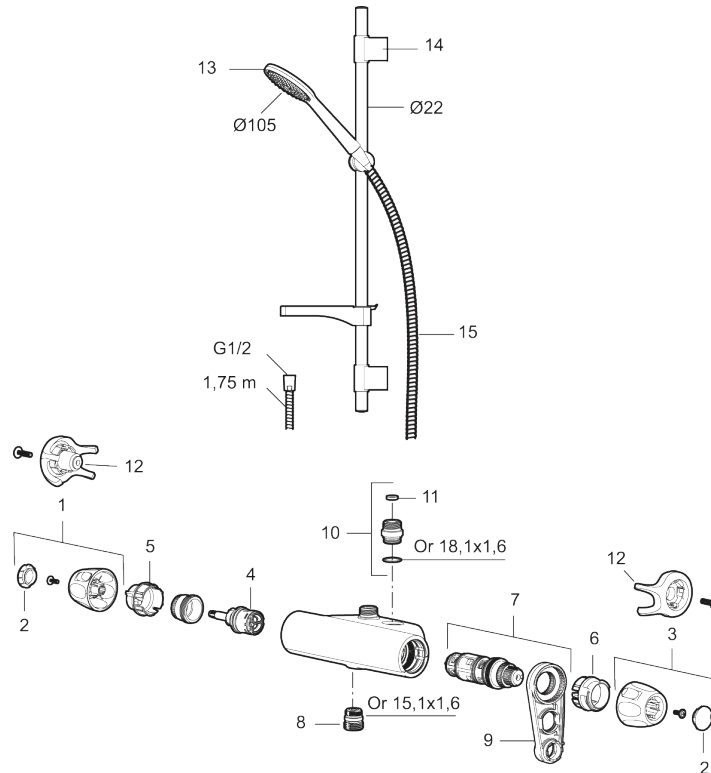

PRODUKTBeskrivning

9000XE duschpaket Vaska

9000XE Duschpaket är vårt kompletta duschpaket med blandare och duschset i krom. Blandaren tillsammans med det generöst tilltagna munstycket ger en behaglig duschupplevelse med bra tryck och spridning utan att slösa på vattnet. Duschpaketet monteras enkelt i alla typer av badrum. Produkten kan kompletteras med badkarspip.

Art.nr: 86890000

RSK: 8283241

Reservdelslista

NR.	ART.NR	RSK	BESKRIVNING
1	S600083	8218917	Ratt, mängdratt, komplett, krom
1	S600083.75	8218919	Ratt, mängdratt, komplett, borstad krom
2	S600116	8218920	Täcklock, krom
2	S600116.75	8218922	Täcklock, borstad krom
3	S600082	8218914	Ratt, temperaturratt, komplett, krom
3	S600082.75	8218916	Ratt, temperaturratt, komplett, borstad krom
4	S600020	8441462	Reversibelt överstycke 12 l/min, med serviceverktyg
4	S600269	8387232	Reversibelt överstycke 12 l/min
5	S600086	8439710	Stoppring, för ett utlopp (ned eller upp)
6	S600087	8439711	Skållningsskyddsring, max 50 °C
7	S600084	8439709	Termostatinsats, komplett med serviceverktyg