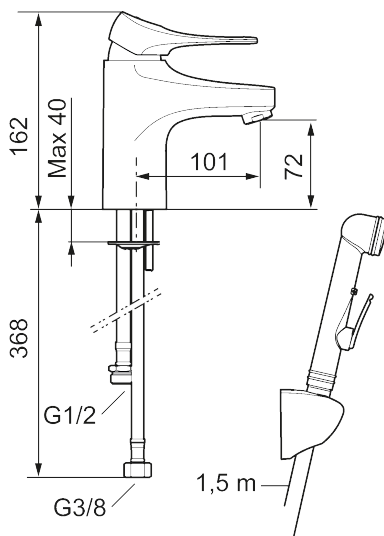

- Med selvstengende hånddusj
- Mykstengende
- Kaldstart
- Eco Flow (energi- og vannbesparende strålesamler)
- Vannmengdebegrenser og temperatursperre
- Lead Free (blyfri)
- Lydklasse 1
- Fleksible Soft PEX®-rør med 3/8" mutter