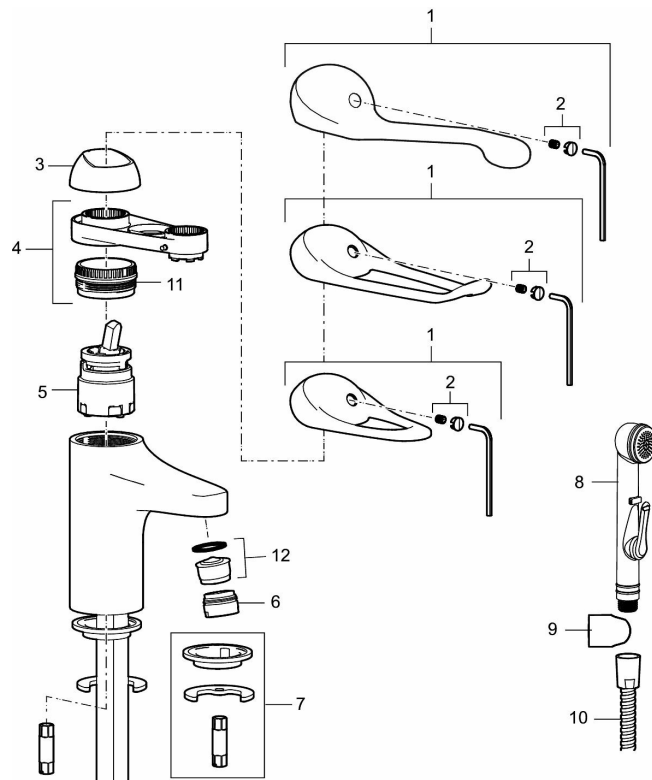

PRODUKTBESKRIVNING

9000E servantbatteri

Servantbatteri i ny design. Batteriets stilrene design kompletterer de unike funksjoner og miljøhensynet som kjennetegner 9000E serien. Vår unike teknikk sparer vann og energi uten at det går på bekvemligheten for deg som bruker. Mykstengende og Selvstengende hånddusj, slange 1,5 m.

Artikkelnummer: 80676000

Reservedelsliste

NR.	FMM-NR	NRF	BESKRIVELSE
1	58500000	4303917	Spak L-90 mm, krom
1	58501750	4303918	Spak Care L-150 mm, krom
1	58501800	4303903	Spak Care L-180 mm, krom
2	58510000	4303919	Merkeplugg og skrue
3	58520000	4303921	Dekkhylse, krom
4	58530140	4303922	Innsatsmutter m/verktøy
5	S600273	4303851	Innsats kaldstart med serviceverktøy (grønn ring)
5	59120000	4303831	Innsats, kaldstart (grønn ring)
5	59126000		Innsats m/Eco Plus kaldstart (grønn ring)
5	S600232		Innsats, Low flow, for LEED batterier
6	29142400		Hylse for strålesamler M24 utv., 13 mm
7	S600160		Monteringstilbehør for servantbatteri