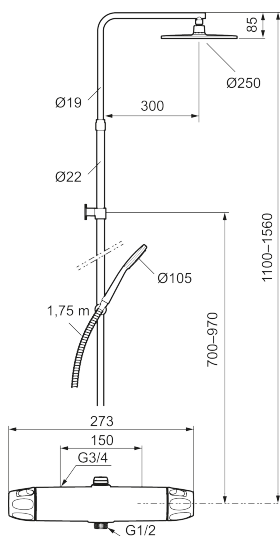

Unike funksjoner

Tilbakeslagssikring

9000XE takdusjpakke

9000XE takdusjpakke er en takdusjpakke i børstet krom. Dusjstangen har teleskopfunksjon, noe som innebærer at høyden på veggfestet kan tilpasses etter det spesifikke baderommets takhøyde, personens høyde og/eller ønsker om avstand til taksilen.

Artikkelnummer: 86831503 NRF: 4304931 Flow 3 bar: 7,6 l/m
Utførende: Børstet krom

- Sikkerhetsbatteri med takdusj
- Trykk- og termostatstyrt
- Med tilbakeslagsventiler etter standard EN 1717
- Sperreknapp v/38°C
- Med reversibel overdel
- Lead Free (blyfri)
- Lydklasse 1
- Tak- og hånddusj med kalkavvisende sil
- **Med teleskopfunksjon, justerbar i høyden**
- Eco Flow
- Slange, dusjstang (kan kappes ved behov)
- Veggfeste fritt justerbart i høyderetning, 700–970 fra tilkobling og 50-100 mm fra vegg, 2x20 mm distanser medfølger, med veggtenning, skult rørskjøt
- **10 års funksjonsgaranti og klargjort for ombruk**