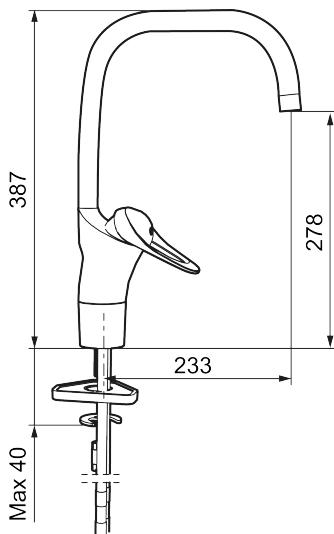

9000E I kjøkkenbatteri

Her er det et optimert samspill mellom form og funksjon. FM Mattsson 9000E viser vei for en ny generasjon blandebatterier, som er miljøtilpasset ned til minste detalj. Blandebatteriet gir et vakkert inntrykk og bidrar til et teknisk fullendt kjøkken. Helt fra grunnutførelsen har det unike funksjoner som sparer energi samtidig som komforten opprettholdes.

Artikkelnummer: 80106000

Utførende: Krom, Eco Plus

- Mykstengende
- Kaldstart
- Eco Flow (energi- og vannbesparende strålesamler)
- Vannmengdebegrenser og temperatursperre
- Svingbar tut sperre 60°, 85°, 110° eller 360° (sperreringer for 60° eller 110° inkludert)
- For hull i benk Ø34-37 mm
- Fleksible Soft PEX®-rør med 3/8" mutter
- Ecoplus: Fjærbelastet spak over halv mengde