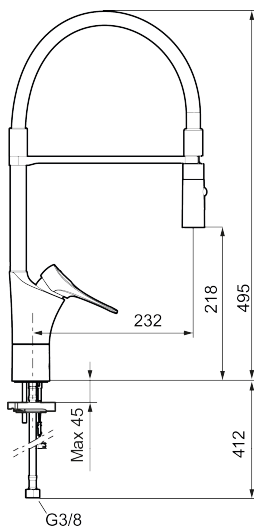

Utförande: Krom, med integrerad elektronisk diskmaskinsavstängning

### Unika egenskaper

Skyddsmodul 

- Kallstartsfunktion
- Mjukstängande med keramisk avstängning
- Inbyggd, lätt omställbar flödesbegränsning och temperaturspärri
- Svängbar pip. Spärbricka medföljer för 60°, 85°, 110° eller 360°
- 2-stråligt munstycke med koncentrerad strålbild och handdusch
- Med integrerad elektronisk diskmaskinsavstängning EDMA, stänger automatisk efter 4 eller 12 timmar
- Flexibla anslutningsrör i metallspunnen Soft PEX®, lekande G3/8
- Lead Free (blyfri)
- Ljudklass 1
- Hålmått Ø34-37 mm
- Skyddsmodul AA avser utloppspip