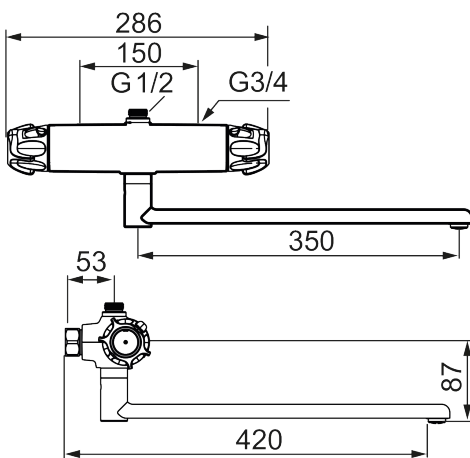

- Trykk- og termostatstyrt
- Med tilbakeslagsventiler etter standard EN 1717
- Sperreknapp v/38°C
- Lead Free (blyfri)
- For storkjøkkendusj FMM 2731-1620
- Maks varmtvannstemperatur ca 48-50°C
- Gir ikke rent kaldt vann, vil alltid blande vannet
- **10 års funksjonsgaranti og klargjort for ombruk**