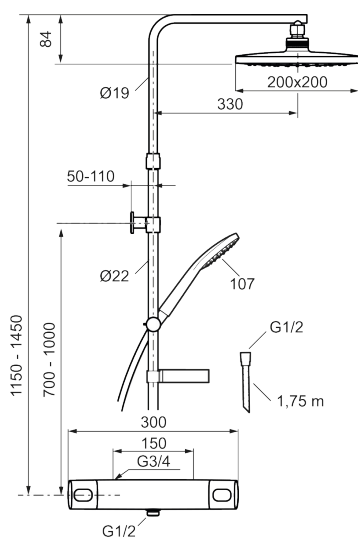

## SILJAN dusjpakke

I vår serie Siljan har vi forent miljø og energibesparende funksjoner uten å gi avkall på komfort. Siljan dusj finnes som takdusjpakke, dusjpakke eller Siljan dusjgarnityr.

Artikkelnummer: 83832500 NRF: 1485821 Flow 3 bar: 7,9 l/m  
Utførende: Krom

- Sikkerhetsbatteri med dusjgarnityr
- Trykk- og termostatstyrt
- Med reversibel overdel
- Eco Flow
- Med tilbakeslagsventiler etter standard EN 1717
- Sperreknapp v/38°C
- Sperreknapp mengde Eco
- Tak- og 3-strålig hånddusj med kalkavvisende sil
- **Med teleskopfunksjon, justerbar i høyden**
- Slange, såpeskål og dusjstang (kan kappes ved behov)
- Veggfeste fritt justerbart i høyderetning, 700–1000 fra tilkobling og 50-100 mm fra vegg, 2x20 mm distanser medfølger, med veggfetting, skult rørskjøt
- Lydklasse 1

NR.	FMM-NR	NRF	BESKRIVELSE
14	39754000	4304156	Tutnippel M18x1 (Badekarbatteri)
15	38521000		Stoppskive for utløpstut
16	38086000		Låsskrue
17	29142400		Hylse for strålesamler M24 utv., 13 mm
18	29102650		Innsats strålesamler 20-24 l/min ved 3 bar
19	S600298		Serviceverktøy
20	S600367	1485824	Dusjkopp m/kuleledd, 220x220 mm
21	S600366	1485823	Hånddusj, 107x107 mm, 3-strålig
22	S600094	4304985	Dusjrørklammer, krom
23	S600246		Hånddusjholder/glider Ø22, krom
24	S600109	4304992	Dusjslange, 1,75 m, krom