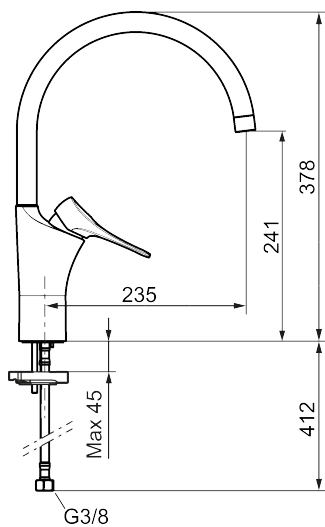

Køkkenarmatur 9000XE

9000XE køkkenarmatur med C-tud i børstet krom passer ind i et hvilket som helst køkken uanset størrelse. Køkkenarmaturet er blyfrit og har vores smarte, innovative og energibesparende funktioner, såsom koldstart, soft closing, temperaturspærre samt energi- og vandbesparende strålesamler. Det tidløse og praktiske design gør det til et både funktionelt og æstetisk holdbart indslag i det moderne hjem. Produktet er LEED/BREEAM-tilpasset, hvilket indebærer, at det opfylder vandstrømskravene, som stilles til bestemte typer nybyggeri og renoveringer.

Artikel-nummer: 86007013 VVS: 705880414 Flow 3 bar: 6,0 l/m

Beskrivelse: Børstet krom, LEED/BREEAM-tilpasset

Unikke egenskaber

Tilbageløbssikring

- **Koldstart.**
- Soft Closing og keramisk kartusche.
- Høj buet C-svingtud 60°, 85°, 110° eller 360°.
- 235 mm fremspring.
- Indbygget temperatur- og flowbegrænser.
- Eco Flow (energi- og vandbesparende perlator).
- Fleksible tilslutningsslanger i metalflettet Soft-PEX[®], G3/8.
- Lead Free (blyfri).
- Hulstørrelse Ø34-37 mm.
- Lydklasse 1.
- **10 års funktionsgaranti.**