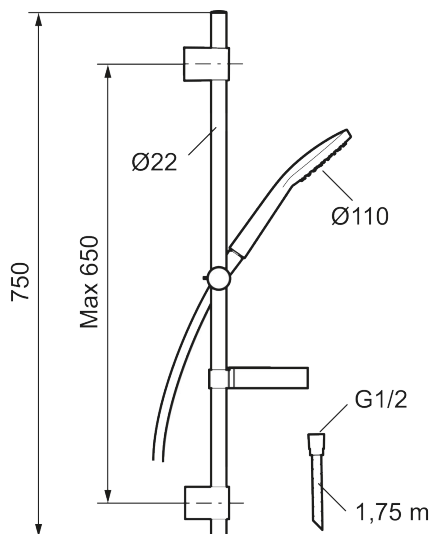

Unike funksjoner