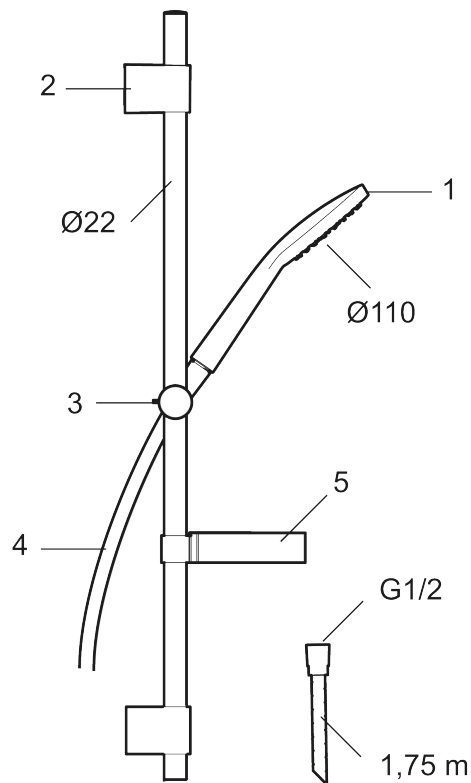

## 9000XE dusjgarnityr

9000XE dusjsett er et dusjsett i krom med metallslange og justerbare veggfester. Blandebatteriet sammen med det store munnstykket gir en behagelig dusjopplevelse med bra trykk og spredning uten at man sløser med vannet. Dusjsettet monteres enkelt i alle typer baderom.

Artikkelnummer: 86701000 NRF: 1458554 Flow 3 bar: 7,6 l/m

Utførende: Krom. Nytt NRF erstatter 4304797

- Hånddusj med kalkavvisende sil
- Med såpeskål
- Glidestangen har fleksibelt øvre veggfeste
- Lead Free (blyfri)

### Reservedelsliste

NR.	FMM-NR	NRF	BESKRIVELSE
1	S600330	1430868	Hånddusj, krom
2	S600266	8239702	Dusjrørklammer, krom, 2 stk
3	S600246		Hånddusjholder/glider Ø22, krom
4	S600109	4304992	Dusjslange, 1,75 m, krom
5	S600331	1430869	Såpeskål