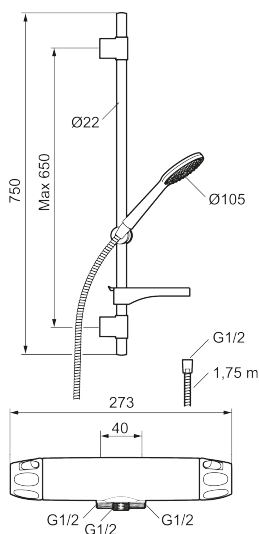

Art.nr: 86860003 RSK: 8283236 Flöde 3 bar: 6,9 l/min

Utförande: Borstad krom, 40 c/c, inlopp ned

Unika egenskaper

Skyddsmodul 

- Tryckbalanserad termostatblandare med duschset
- Eco Flow
- Säkerhetsspärr 38 °C
- Eco-stopp
- Återströmningsskydd enligt EU-standard SS-EN 1717, uppfyller även kraven med dubbla backventiler gällande återströmning enligt Säker Vatten § 5.3
- Duschsetet har handdusch med kalkavvisande sil, slang, duschstång med väggfästning och tvålhylla
- Lead Free (blyfri)
- Ljudklass 1
- Duschansl. utsprång från vägg: 51 mm

Art.nr: 86860003

RSK: 8283236

Reservdelslista

NR.	ART.NR	RSK	BESKRIVNING
1	S600083	8218917	Ratt, mängdratt, komplett, krom
1	S600083.75	8218919	Ratt, mängdratt, komplett, borstad krom
2	S600116	8218920	Täcklock, krom
2	S600116.75	8218922	Täcklock, borstad krom
3	S600082	8218914	Ratt, temperaturratt, komplett, krom
3	S600082.75	8218916	Ratt, temperaturratt, komplett, borstad krom
4	S600020	8441462	Reversibelt överstycke 12 l/min, med serviceverktyg
4	S600269	8387232	Reversibelt överstycke 12 l/min
5	S600086	8439710	Stoppring, för ett utlopp (ned eller upp)
6	S600087	8439711	Skållningsskyddsring, max 50 °C

NR.	ART.NR	RSK	BESKRIVNING
7	S600084	8439709	Termostatinsats, komplett med serviceverktyg
7	S600271	8397030	Termostatinsats, utan serviceverktyg
8	S600088	8439712	Nippel M18x1-G1/2 (duschblandare)
9	S600298	3870203	Serviceverktyg
10	59820800	8591970	Anslutningsnippel
11	38632006	8590311	Filter, 2-pack
12	S600105	8439713	Care-vred, svart, 2-pack
13	S600091	8233001	Handdusch, krom
13	S600091.75	8233003	Handdusch, borstad krom
14	S600095	8239500	Väggfäste, krom
14	S600095.75	8221926	Väggfäste, borstad krom
15	S600109	8252036	Duschslang, 1750 mm, krom
15	S600109.75	8252038	Duschslang, 1750 mm, borstad krom