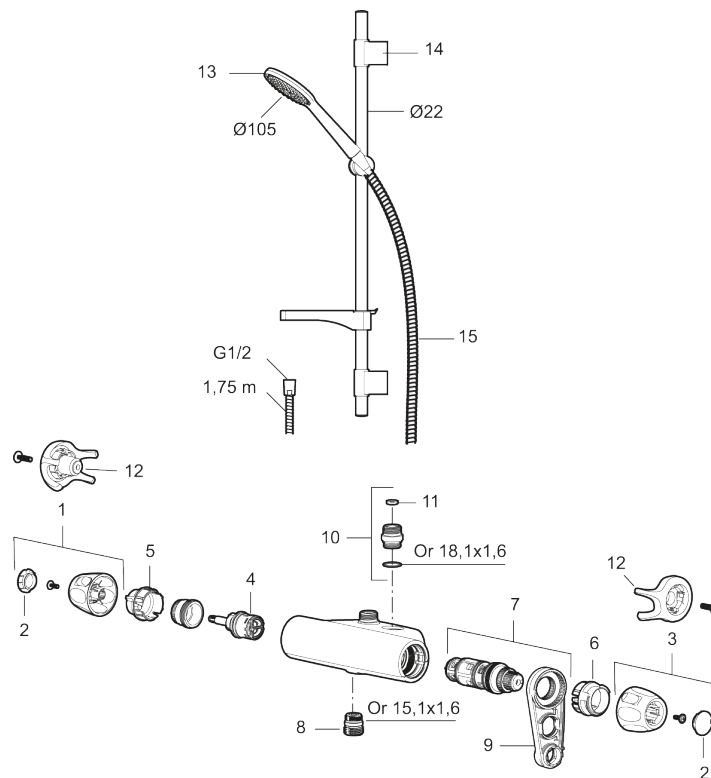

Art.nr: 86860003 RSK: 8283236 Flöde 3 bar: 6,9 l/min

Utförande: Borstad krom, 40 c/c, inlopp ned

Unika egenskaper

Skyddsmodul 

- Tryckbalanserad termostatblandare med duschset
- Eco Flow
- Säkerhetsspärr 38 °C
- Eco-stopp
- Återströmningsskydd enligt EU-standard SS-EN 1717, uppfyller även kraven med dubbla backventiler gällande återströmning enligt Säker Vatten § 5.3
- Duschsetet har handdusch med kalkavvisande sil, slang, duschstång med väggfästning och tvålhylla
- Lead Free (blyfri)
- Ljudklass 1
- Duschansl. utsprång från vägg: 51 mm

Art.nr: 86860003

RSK: 8283236

Reservdelslista

NR.	ART.NR	RSK	BESKRIVNING
1	S600083	8218917	Ratt, mängdratt, komplett, krom
1	S600083.75	8218919	Ratt, mängdratt, komplett, borstad krom
2	S600116	8218920	Täcklock, krom
2	S600116.75	8218922	Täcklock, borstad krom
3	S600082	8218914	Ratt, temperaturratt, komplett, krom
3	S600082.75	8218916	Ratt, temperaturratt, komplett, borstad krom
4	S600020	8441462	Reversibelt överstycke 12 l/min, med serviceverktyg
4	S600269	8387232	Reversibelt överstycke 12 l/min
5	S600086	8439710	Stoppring, för ett utlopp (ned eller upp)
6	S600087	8439711	Skållningsskyddsring, max 50 °C

NR.	ART.NR	RSK	BESKRIVNING
7	S600084	8439709	Termostatinsats, komplett med serviceverktyg
7	S600271	8397030	Termostatinsats, utan serviceverktyg
8	S600088	8439712	Nippel M18x1-G1/2 (duschblandare)
9	S600298	3870203	Serviceverktyg
10	59820800	8591970	Anslutningsnippel
11	38632006	8590311	Filter, 2-pack
12	S600105	8439713	Care-vred, svart, 2-pack
13	S600091	8233001	Handdusch, krom
13	S600091.75	8233003	Handdusch, borstad krom
14	S600095	8239500	Väggfäste, krom
14	S600095.75	8221926	Väggfäste, borstad krom
15	S600109	8252036	Duschslang, 1750 mm, krom
15	S600109.75	8252038	Duschslang, 1750 mm, borstad krom