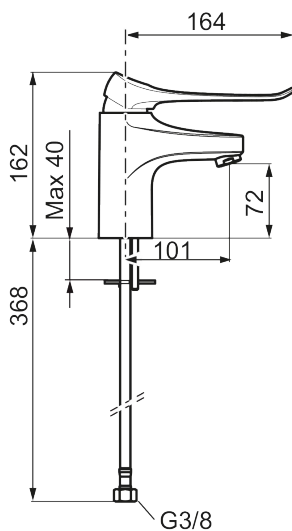

Unika egenskaper

Skyddsmodul