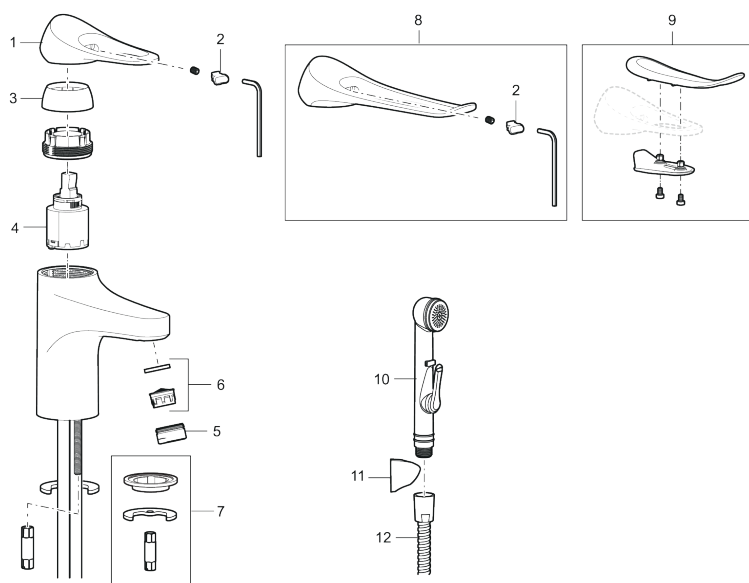

## 9000XE care tvättställsblandare

Art.nr: 86504110 RSK: 8275691 Flöde 3 bar: 1,7 l/min

Utförande: Krom, LEED/BREEAM-anpassad

- Kallstartsfunktion
- Mjukstängande med keramisk avstängning
- Inbyggd, lätt omställbar flödesbegränsning och temperaturspär
- Eco Flow (energi- och vattenbesparande strålsamlare)
- Flexibla anslutningsrör i metallspunnen Soft PEX<sup>®</sup>, lekande G3/8
- Lead Free (blyfri)
- Ljudklass 1
- Hålmått Ø34–37 mm

## Reservdelslista

| NR. | ART.NR     | RSK     | BESKRIVNING   |
|-----|------------|---------|---|
| 1   | S600096    | 8387022 | Spak, komplett, krom  |
| 1   | S600096.75 | 8387024 | Spak, komplett, borstad krom  |
| 2   | S600097    | 8387025 | Färgmarkering   |
| 3   | S600101    | 8387029 | Täckhylsa, krom   |
| 3   | S600101.75 | 8387031 | Täckhylsa, borstad krom   |
| 4   | S600100    | 8387028 | Insats, med serviceverktyg, för köksblandare (LEED) och tvättställsblandare             |
| 4   | S600099    | 8387027 | Insats, utan serviceverktyg, för köksblandare (LEED) och tvättställsblandare            |
| 4   | S600178    | 8387036 | Insats, med serviceverktyg, för tvättställsblandare med sidohanddusch och spolblandare  |
| 4   | S600272    | 8387234 | Insats, utan serviceverktyg, för tvättställsblandare med sidohanddusch och spolblandare |
| 5   | S600156    | 8280014 | Hylsa M24 utv., 13 mm, krom   |
| 5   | S600156.75 | 8280015 | Hylsa M24 utv., 13 mm, borstad krom   |
| 6   | S600072    | 8281671 | Strålsamlarinsats, 3 l/min vid 2–6 bar  |
| 6   | S600226    | 8280024 | Strålsamlarinsats, 1,7 l/min vid 2–6 bar  |
| 7   | S600160    | 8387096 | Monteringssats, tvättställsblandare   |
| 8   | S600175    | 8387083 | Care-spak, komplett   |
| 9   | S600106    | 8397001 | Care-kit  |
| 10  | S600206    | 8233049 | Självstängande handdusch, krom  |
| 11  | S600208    | 8239743 | Handduschhållare, krom  |
| 12  | S600152    | 8236561 | Högtrycksslang, 1500 mm, krom   |