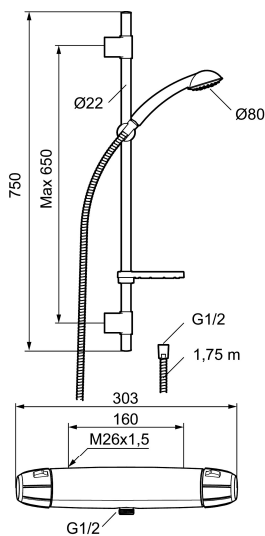

9000E II duschpaket

Duschpaket som inkluderar säkerhetsblandare i ny design med schampohylla, samt duschstång med väggfästning och tvålhylla. Blandarens nya, stilrena form kompletterar de unika funktioner och den miljöhänsyn som kännetecknar 9000E-serien. Smart teknik spar vatten och energi utan att tumma på bekvämligheten för dig som användare. Slang 1,75 meter.

Art.nr: 82171000 **RSK:** 8377378 **Flöde 3 bar:** 7,5 l/min

Utförande: Krom, energiklass avser blandare i kombination med handdusch

Unika egenskaper

Skyddsmodul **EB**

- BVB ID 114518
- Säkerhetsblandare art.nr. 8210-1000, schampohylla art.nr. 9304-0800 och duschset art.nr. 9470-1000
- Duschsetet har handdusch med kalkavvisande sil, slang, duschstång med väggfästning och transparent tvålhylla
- Konstantflöde vid 2–6 bar
- Duschansl. utsprång från vägg: 70 mm
- Energieffektivt duschpaket med forcerbart Eco-stop

NR.	ART.NR	RSK	BESKRIVNING
12	58903000	8190747	Duschomkastare
13	58961000	8221708	Reservdelssats till duschomkastare
14	59071000	8221706	Insats
15	59081000	8221707	Omkastarvred
16	58920100	8189019	Stigrör
17	93971000	8189020	Underkoppling
18	58941350		Överrör
19	58930959	8189001	Underrör, längd: 950 mm
20	37800938	8592017	O-ring 7,1x1,6, 2-pack
21	38082000	8221717	Stoppskruv
22	37801378	8594543	O-ring 12,42x1,78, 2-pack
23	38086000	8439701	Låsskruv