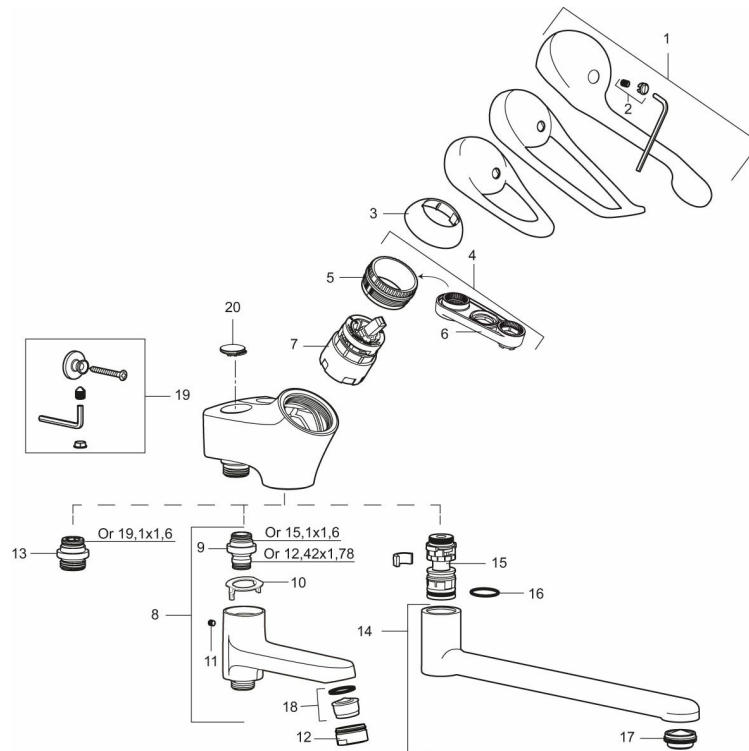

Art.nr: 81410000 RSK: 8310488 Flöde 3 bar: 7,9 l/min

Utförande: Krom 40 c/c, med underliggande pip

Unika egenskaper

Skyddsmodul 

- Kallstart
- Mjukstängande med keramisk avstängning
- Med vägg tätning
- Inbyggd, lätt omställbar flödesbegränsning och temperaturspär
- Anslutning ned, kan ändras till anslutning upp, nippel och plugg skiftas
- Inkl. underliggande pip, längd 250 mm
- Piputsprång från vägg: 310 mm
- OBS! Får ej användas tillsammans med självstängande handdusch

PRODUKTBESKRIVNING

9000E köks- och tvättställsblandare

Vägghängd ettgreppsblandare 40 c/c, mjukstängande med keramisk tätning.

Inbyggd omställningsbar flödesbegränsning och temperaturspär. Tillverkade i 4MS-godkänd mässingslegering.

Art.nr: 81410000

RSK: 8310488

Reservdelslista

NR.	ART.NR	RSK	BESKRIVNING
1	58500000	8591936	Spak, komplett, längd: 90 mm
1	58501750	8591937	Spak, komplett, längd: 150 mm
1	58501800	8592048	Spak, komplett, längd: 180 mm
2	58510000	8591944	Färgmarkering och fästskruv till spak
3	58520000	8591945	Täckhylsa
4	58530140	8241726	Fästnippel med serviceverktyg
5	29390000	8295356	Fästnippel
6	S600298	3870203	Serviceverktyg
7	S600276	8387231	Keramiksats med serviceverktyg, 20 l/min
7	S600273	8387230	Keramiksats med serviceverktyg, kallstart (grön ring)
8	82990000	8154073	Utloppspip med vridpipomkastare
9	39754000	8591969	Nippel M18x1 med o-ring (badkarsblandare)

NR.	ART.NR	RSK	BESKRIVNING
10	38521000	8295345	Spärring
11	38086000	8439701	Låsskruv
12	29142400	8281526	Hylsa M24 utv., 13 mm
13	39710800	8591967	Nippel M18x1-G1/2 (duschblandare)
14	35860250	8242303	Utloppspip, längd 250 mm, 7–9 l/min vid 3 bar
15	29888100	8241186	Pipnippel M18x1, utan tunga
16	37801550	8295350	O-ring 15,54 x 2,62, 2-pack
17	29120900	8242390	Strålsamlare M24 utv., 7–9 l/min vid 300 kPa
18	29102650	8281547	Strålsamlarinsats 20–24 l/min vid 300 kPa
19	29712000	8591530	Väggfäste, komplett
20	38692800	8591974	Täcklock, krom, 2-pack