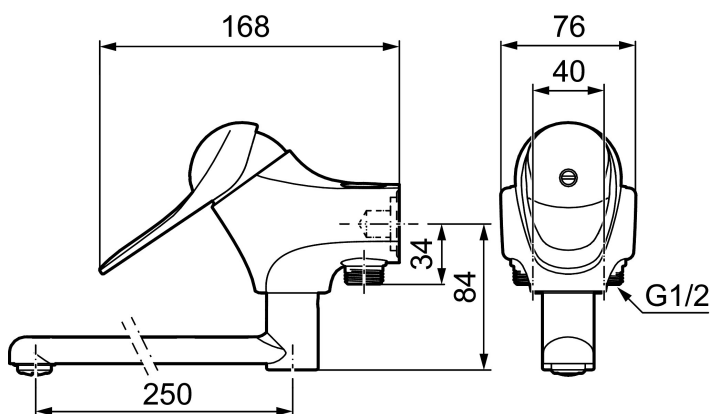

Art.nr: 81410000 RSK: 8310488 Flöde 3 bar: 7,9 l/min

Utförande: Krom 40 c/c, med underliggande pip

Unika egenskaper

Skyddsmodul 

- Kallstart
- Mjukstängande med keramisk avstängning
- Med vägg tätning
- Inbyggd, lätt omställbar flödesbegränsning och temperaturspär
- Anslutning ned, kan ändras till anslutning upp, nippel och plugg skiftas
- Inkl. underliggande pip, längd 250 mm
- Piputsprång från vägg: 310 mm
- OBS! Får ej användas tillsammans med självstängande handdusch

PRODUKTBESKRIVNING

9000E köks- och tvättställsblandare

Vägghängd ettgreppsblandare 40 c/c, mjukstängande med keramisk tätning.

Inbyggd omställningsbar flödesbegränsning och temperaturspär. Tillverkade i 4MS-godkänd mässingslegering.

Art.nr: 81410000

RSK: 8310488

Reservdelslista

NR.	ART.NR	RSK	BESKRIVNING
1	58500000	8591936	Spak, komplett, längd: 90 mm
1	58501750	8591937	Spak, komplett, längd: 150 mm
1	58501800	8592048	Spak, komplett, längd: 180 mm
2	58510000	8591944	Färgmarkering och fästskruv till spak
3	58520000	8591945	Täckhylsa
4	58530140	8241726	Fästnippel med serviceverktyg
5	29390000	8295356	Fästnippel
6	S600298	3870203	Serviceverktyg
7	S600276	8387231	Keramiksats med serviceverktyg, 20 l/min
7	S600273	8387230	Keramiksats med serviceverktyg, kallstart (grön ring)
8	82990000	8154073	Utloppspip med vridpipomkastare
9	39754000	8591969	Nippel M18x1 med o-ring (badkarsblandare)

NR.	ART.NR	RSK	BESKRIVNING
10	38521000	8295345	Spärring
11	38086000	8439701	Låsskruv
12	29142400	8281526	Hylsa M24 utv., 13 mm
13	39710800	8591967	Nippel M18x1-G1/2 (duschblandare)
14	35860250	8242303	Utloppspip, längd 250 mm, 7–9 l/min vid 3 bar
15	29888100	8241186	Pipnippel M18x1, utan tunga
16	37801550	8295350	O-ring 15,54 x 2,62, 2-pack
17	29120900	8242390	Strålsamlare M24 utv., 7–9 l/min vid 300 kPa
18	29102650	8281547	Strålsamlarinsats 20–24 l/min vid 300 kPa
19	29712000	8591530	Väggfäste, komplett
20	38692800	8591974	Täcklock, krom, 2-pack