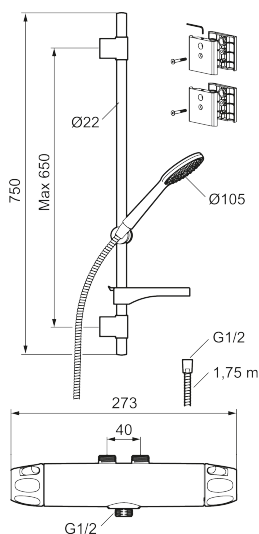

Art.nr: 86890003 RSK: 8283243 Flöde 3 bar: 6,9 l/min

Utförande: Borstad krom, 40 c/c, inlopp upp

Unika egenskaper

Skyddsmodul 

- Tryckbalanserad termostatblandare med duschset
- Eco Flow
- Säkerhetsspärr 38 °C
- Eco-stopp
- Återströmningsskydd enligt EU-standard SS-EN 1717, uppfyller även kraven med dubbla backventiler gällande återströmning enligt Säker Vatten § 5.3
- Duschsetet har handdusch med kalkavvisande sil, slang, duschstång med väggfästning och tvålhylla
- Duschstång med fäste för montering på rör 40 c/c
- Lead Free (blyfri)
- Ljudklass 1
- Duschansl. utsprång från vägg: 51 mm

Art.nr: 86890003

RSK: 8283243

Reservdelslista

NR.	ART.NR	RSK	BESKRIVNING
1	S600083	8218917	Ratt, mängdratt, komplett, krom
1	S600083.75	8218919	Ratt, mängdratt, komplett, borstad krom
2	S600116	8218920	Täcklock, krom
2	S600116.75	8218922	Täcklock, borstad krom
3	S600082	8218914	Ratt, temperaturratt, komplett, krom
3	S600082.75	8218916	Ratt, temperaturratt, komplett, borstad krom
4	S600020	8441462	Reversibelt överstycke 12 l/min, med serviceverktyg
4	S600269	8387232	Reversibelt överstycke 12 l/min
5	S600086	8439710	Stoppring, för ett utlopp (ned eller upp)
6	S600087	8439711	Skållningsskyddsring, max 50 °C

NR.	ART.NR	RSK	BESKRIVNING
7	S600084	8439709	Termostatinsats, komplett med serviceverktyg
7	S600271	8397030	Termostatinsats, utan serviceverktyg
8	S600088	8439712	Nippel M18x1-G1/2 (duschblandare)
9	S600298	3870203	Serviceverktyg
10	59820800	8591970	Anslutningsnippel
11	38632006	8590311	Filter, 2-pack
12	S600105	8439713	Care-vred, svart, 2-pack
13	S600091	8233001	Handdusch, krom
13	S600091.75	8233003	Handdusch, borstad krom
14	S600095	8239500	Väggfäste, krom
14	S600095.75	8221926	Väggfäste, borstad krom
15	S600109	8252036	Duschslang, 1750 mm, krom
15	S600109.75	8252038	Duschslang, 1750 mm, borstad krom