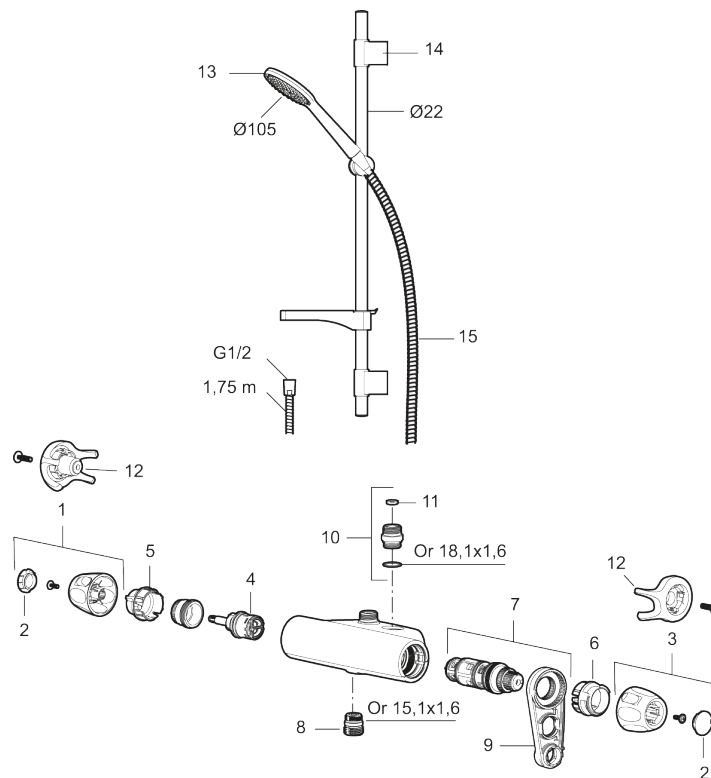

Art.nr: 86890003 RSK: 8283243 Flöde 3 bar: 6,9 l/min

Utförande: Borstad krom, 40 c/c, inlopp upp

Unika egenskaper

Skyddsmodul 

- Tryckbalanserad termostatblandare med duschset
- Eco Flow
- Säkerhetsspärr 38 °C
- Eco-stopp
- Återströmningsskydd enligt EU-standard SS-EN 1717, uppfyller även kraven med dubbla backventiler gällande återströmning enligt Säker Vatten § 5.3
- Duschsetet har handdusch med kalkavvisande sil, slang, duschstång med väggfästning och tvålhylla
- Duschstång med fäste för montering på rör 40 c/c
- Lead Free (blyfri)
- Ljudklass 1
- Duschansl. utsprång från vägg: 51 mm

PRODUKTBESKRIVNING

9000XE duschpaket Vaska

9000XE Duschpaket är vårt kompletta duschpaket med blandare och duschset i borstad krom. Blandaren tillsammans med det generöst tilltagna munstycket ger en behaglig duschupplevelse med bra tryck och spridning utan att slösa på vattnet. Duschpaketet monteras enkelt i alla typer av badrum. Produkten kan kompletteras med badkarspip.

Art.nr: 86890003

RSK: 8283243

Reservdelslista

NR.	ART.NR	RSK	BESKRIVNING
1	S600083	8218917	Ratt, mängdratt, komplett, krom
1	S600083.75	8218919	Ratt, mängdratt, komplett, borstad krom
2	S600116	8218920	Täcklock, krom
2	S600116.75	8218922	Täcklock, borstad krom
3	S600082	8218914	Ratt, temperaturratt, komplett, krom
3	S600082.75	8218916	Ratt, temperaturratt, komplett, borstad krom
4	S600020	8441462	Reversibelt överstycke 12 l/min, med serviceverktyg
4	S600269	8387232	Reversibelt överstycke 12 l/min
5	S600086	8439710	Stoppring, för ett utlopp (ned eller upp)
6	S600087	8439711	Skållningsskyddsring, max 50 °C