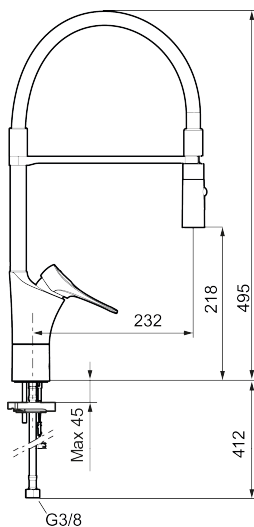

Unike funksjoner

Tilbakeslagssikring