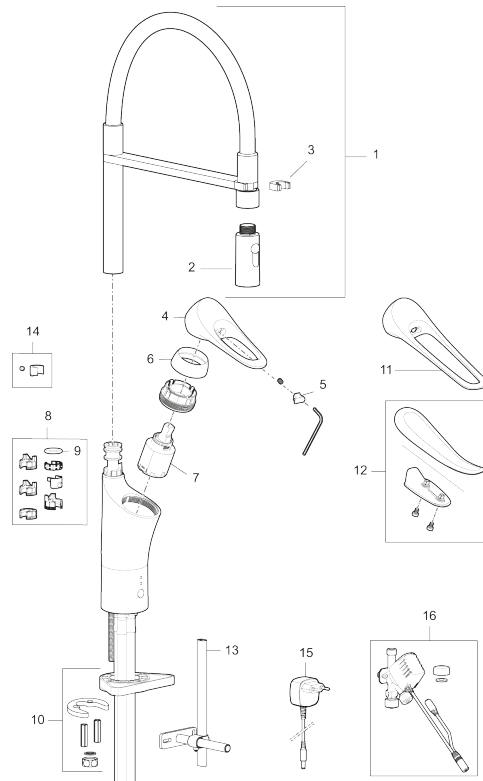

PRODUKTBSKRIVNING

9000XE flexi kjøkkenbatteri

Artikkelnummer: 86140013

NRF: 4301036

Reservedelsliste

NR.	FMM-NR	NRF	BESKRIVELSE
1	S600059	4305258	Komplett overbygg med hånddusj, krom
1	S600059.75	4305259	Komplett overbygg med hånddusj, børstet krom
2	S600060		Tostrålig hånddusj
3	S600061		Tutfeste
4	S600096	4305273	Spak, krom
4	S600096.75	4305274	Spak, børstet krom
5	S600097	4305275	Merkeplugg
6	S600101	4305279	Dekkhylse, krom
6	S600101.75	4305281	Dekkhylse, børstet krom
7	S600100	4305278	Innsats, inkl. serviceverktøy, kjøkkenbatterier (LEED) og servantbatterier
7	S600099	4305277	Innsats, uten serviceverktøy, kjøkkenbatterier (LEED) og servantbatterier
8	58641000		Låsesett for tut
9	37801550		O-ring (15,54 x 2,62), 2-pakk
10	S600159		Monteringstilbehør for kjøkkenbatteri
11	S600175	4305291	Care-spak, komplett