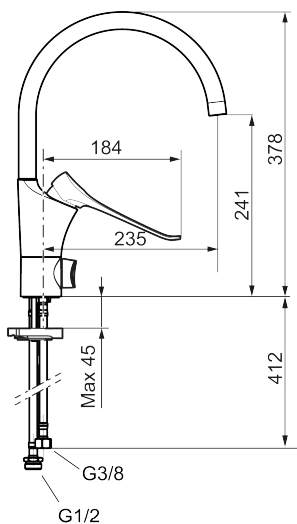

## 9000XE care kjøkkenbatteri med 165 mm spak

Artikkelnummer: 86014010 NRF: 4301021 Flow 3 bar: 6,0 l/m  
Utførende: Krom

- Mykstengende
- Kaldstart
- Eco Flow (energi- og vannbesparende strålesamler)
- Vannmengdebegrenser og temperatursperre
- Svingbar tut sperre 60°, 85°, 110° eller 360°
- Avstengning for maskin Kv, omstillbar til Vv
- For hull i benk Ø34-37 mm
- Lead Free (blyfri)
- Lydklasse 1
- Fleksible Soft PEX®-rør med 3/8" mutter