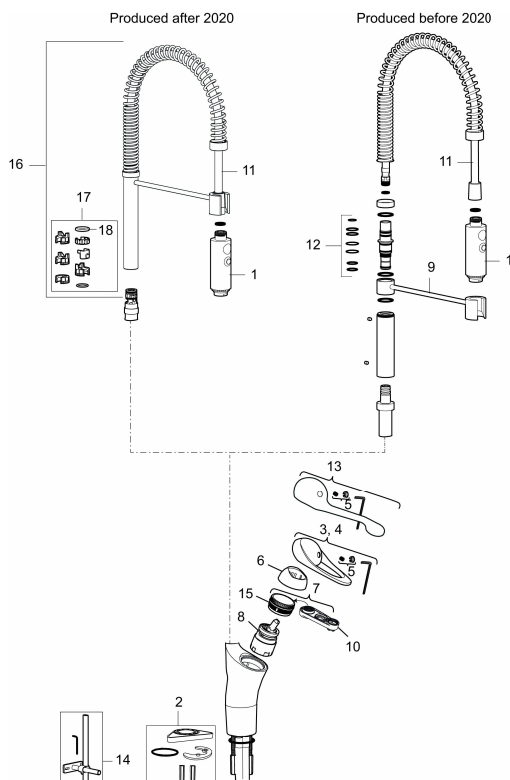

Artikel-nummer: 81000010 **VVS:** 716261104 **Flow 3 bar:** 10,2 l/m
Beskrivelse: Krom, tilslutning G3/8

- **Koldstart.**
- Soft Closing og keramisk kartusche.
- Med høj svingtud 60°, 85°, 110° eller 360°.
- 204 mm fremspring.
- Flexibel slange og håndbruser med 2 stråleindstillinger.
- Indbygget temperatur- og flowbegrænser.
- Flexible tilslutningsslanger.
- Hulstørrelse Ø34-37 mm.
- **5 års trykgaranti.**

Artikel-nummer: 81000010 VVS: 716261104

Reservedelsliste

NR.	FMM-NR	VVS	BESKRIVELSE
1	29190000	745136500	Krom
2	39141800	745137577	Monteringstilbehør
3	58500000	745136102	Greb, krom L=90 mm
4	58501750	745136143	Care-greb, komplet, længde 150 mm
5	58510000	745136025	Farvebrik til greb, 9000E
6	58520000	745136324	Dækkappe 9000E, krom
7	58530140	745137420	Bespændingsnippel med serviceværktøj
8	S600273	745136006	Keramisk patron med værktøj, koldstart
8	59120000	745136012	Patron med koldstart
8	59115500	745136014	Patron, uden koldstart
8	59126000		Patron med værktøj, Ecoplus (Grøn ring)

NR.	FMM-NR	VVS	BESKRIVELSE
9	27580000	745137422	Arm + skrue
10	S600298	745137712	Serviceværktøj
11	38801007	745136501	Slange
12	37800100	745137768	O-ringssæt
13	58501800		Care-greb, komplet, længde 180 mm
14	S600308	709058100	Stabiliseringsæt
15	29390000		Nippel M42X1,5
16	S600056		Tud, komplet
17	58641000		Pakningssæt med spærringe
18	37801550		O-ring 15,54x2,62 2-pak
20	58641000		Pakningssæt med spærringe