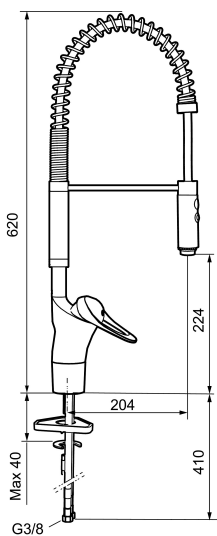

Køkkenarmatur 9000E Flexi

Her er samspelet mellem form og funktion optimeret. FM Mattsson 9000E viser vejen til en ny generation af blandingsbatterier, der er miljøtilpasset ned til mindste detalje. Blandingsbatteriet giver et smukt indtryk og bidrager til et teknisk fuldendt køkken. Også i basisudgaven har det unikke funktioner, der sparer energi, samtidig med at komforten bevares.

Artikel-nummer: 81000010 **VVS:** 716261104 **Flow 3 bar:** 10,2 l/m
Beskrivelse: Krom, tilslutning G3/8

- **Koldstart.**
- Soft Closing og keramisk kartusche.
- Med høj svingtud 60°, 85°, 110° eller 360°.
- 204 mm fremspring.
- Flexibel slange og håndbruser med 2 stråleindstillinger.
- Indbygget temperatur- og flowbegrænser.
- Flexible tilslutningsslanger.
- Hulstørrelse Ø34-37 mm.
- **5 års trykgaranti.**