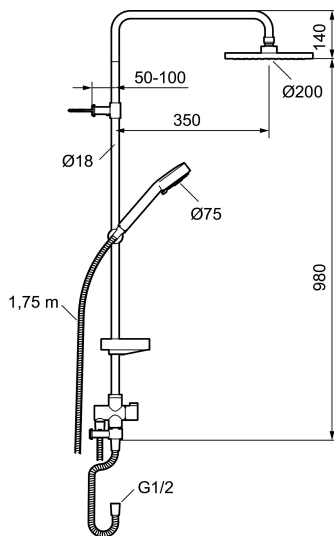

Loftbrusersæt 9000E Flexi

9000E serien raffineres og suppleres løbende. Ergonomi og miljøhensyn går hånd i hånd med kvalitet og godt design. Serien har udmærket sig på flere områder og ikke mindst seriens miljø-og sikkerhedsmæssige egenskaber har konstant været i bevidstheden ved udviklingen af de nye brusersæt. Ingen detalje er overladt til tilfældighederne.

Artikel-nummer: 93926000 VVS: 737537244 Flow 3 bar: 12,0 l/m
Beskrivelse: Krom

- Brusestang med hovedbruser Ø200 mm håndbruser Ø75 mm med 2 stråleindstillinger, 1750 mm bruseslange, sæbeskål og omskifter.
- Justerbar rørholder med membran.
- Inkl. flexibel slange 0,75 m som anvendes ved montering på armatur med afgang nedad.
- Eco Flow, hovedbruser 12 l/min., og håndbruser 12 l/min.
- Hovedbruser og håndbruser har kalkafvisende si.
- Rub clean.
- Kan tilpasses i længden.