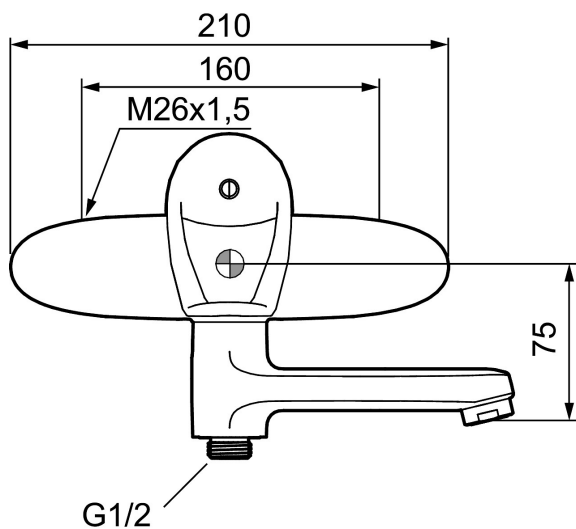

## 9000E badkarsblandare

Här finns en optimerad samverkan mellan form och funktion. FM Mattsson 9000E visar vägen för en ny generation blandare, som miljöanpassats in i minsta detalj. Blandaren skänker ett vackert intryck och redan i sitt grundutförande ger den unika funktioner som sparar energi med bibehållen komfort.

**Art.nr:** 81904000 **RSK:** 8235433

**Utförande:** Krom, 160 c/c

### Unika egenskaper

Skyddsmodul 

- Mjukstängande med keramisk avstängning
- Med vridpipomkastare
- Med typgodkända backventiler
- Piputsprång från vägg: 185 mm
- Med 150 mm spak