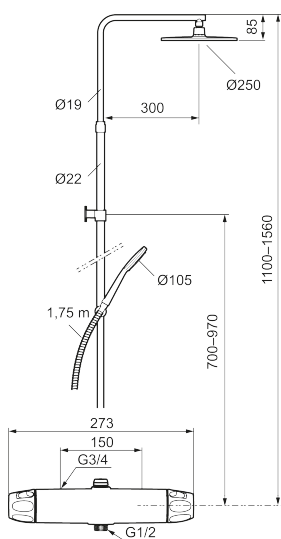

9000XE takduschpaket

9000XE Takduschpaket är ett takduschpaket i borstad krom. Duschstången har teleskopfunktion, vilket innebär att höjden på väggfästet kan anpassas efter det specifika badrummets takhöjd, personens längd och/eller önskemål på avstånd till taksilen.

Unika egenskaper

Skyddsmodul 

- OBS! 150 c/c
- Tryckbalanserad termostatblandare med takduschset
- Med reversibelt överstycke
- Eco Flow
- Säkerhetsspärr 38 °C
- Eco-stopp
- Återströmningsskydd enligt EU-standard SS-EN 1717, uppfyller även kraven med dubbla backventiler gällande återströmning enligt Säker Vatten § 5.3
- Tak- och handdusch med kalkavvisande sil
- Slang, duschstång med väggfästning (kan kapas vid behov)
- Väggfäste fritt justerbart i höjdlid, 700–970 mm från anslutning och 50–110 mm utsprång från vägg, 2x20 mm distanser medföljer, med väggfästning, dold rörskarv
- Lead Free (blyfri)
- Ljudklass 1
- Duschansl. utsprång från vägg: 81 mm

NR.	ART.NR	RSK	BESKRIVNING
6	S600087	8439711	Skållningskyddsring, max 50 °C
7	S600084	8439709	Termostatinsats, komplett med serviceverktyg
7	S600271	8397030	Termostatinsats, utan serviceverktyg
8	S600088	8439712	Nippel M18x1-G1/2 (duschblandare)
9	S600112	8920116	Utlopps-nippel M18x1
9	S600265		Utlopps-nippel M18x1, med flödesbegränsare 9 l/min
10	59800800	8592005	Anslutningsnippel 160 c/c
11	38632006	8590311	Filter, 2-pack
12	S600105	8439713	Care-vred, svart, 2-pack
13	S600092	8237548	Duschsil, krom
13	S600092.75	8237550	Duschsil, borstad krom
14	S600091	8233001	Handdusch, krom
14	S600091.75	8233003	Handdusch, borstad krom
15	S600093	8239502	Handduschhållare, krom
15	S600093.75	8284780	Handduschhållare, borstad krom
16	S600109	8252036	Duschslang, 1750 mm, krom
16	S600109.75	8252038	Duschslang, 1750 mm, borstad krom
17	S600094	8221921	Väggfäste, krom
18	S600298	3870203	Serviceverktyg