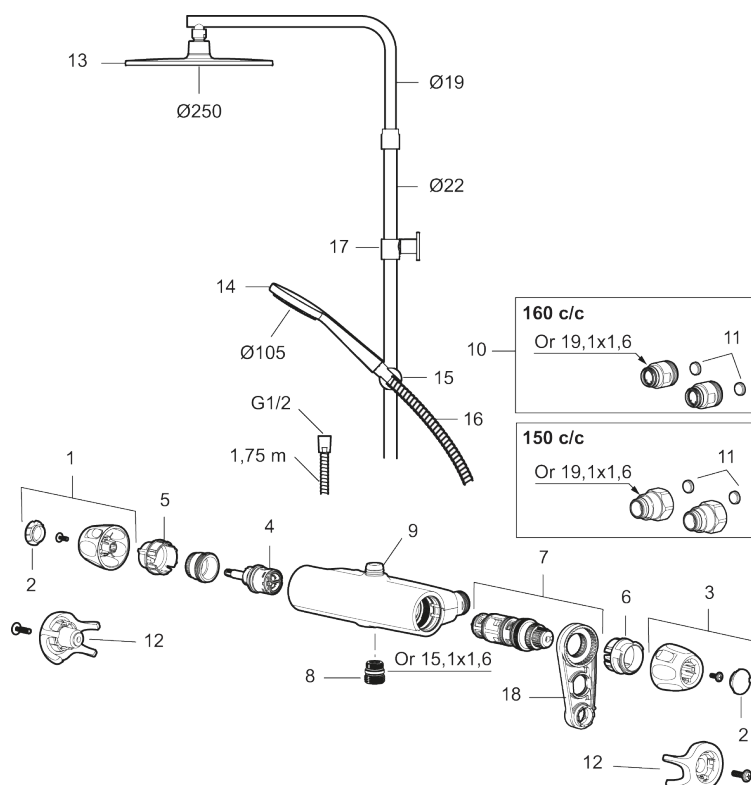

PRODUKTBESKRIVNING

9000XE takduschpaket

9000XE Takduschpaket är ett takduschpaket i borstad krom.

Duschstången har teleskopfunktion, vilket innebär att höjden på väggfästet kan anpassas efter det specifika badrummets takhöjd, personens längd och/eller önskemål på avstånd till taksilen.

Produkten är LEED/BREEAM-anpassad vilket innebär att den uppfyller flödeskraven som ställs på vissa ny- och ombyggnationer.

Art.nr: 86832503

RSK: 8283285

Reservdelslista

NR.	ART.NR	RSK	BESKRIVNING
1	S600083	8218917	Ratt, mängdratt, komplett, krom
1	S600083.75	8218919	Ratt, mängdratt, komplett, borstad krom
2	S600116	8218920	Täcklock, krom
2	S600116.75	8218922	Täcklock, borstad krom
3	S600082	8218914	Ratt, temperaturratt, komplett, krom
3	S600082.75	8218916	Ratt, temperaturratt, komplett, borstad krom
4	S600020	8441462	Reversibelt överstycke 12 l/min, med serviceverktyg
4	S600269	8387232	Reversibelt överstycke 12 l/min
5	S600117	8439714	Stoppring, för två utlopp (ned och upp)

NR.	ART.NR	RSK	BESKRIVNING
6	S600087	8439711	Skållningskyddsring, max 50 °C
7	S600084	8439709	Termostatinsats, komplett med serviceverktyg
7	S600271	8397030	Termostatinsats, utan serviceverktyg
8	S600088	8439712	Nippel M18x1-G1/2 (duschblandare)
9	S600112	8920116	Utlopps-nippel M18x1
9	S600265		Utlopps-nippel M18x1, med flödesbegränsare 9 l/min
10	59800800	8592005	Anslutningsnippel 160 c/c
11	38632006	8590311	Filter, 2-pack
12	S600105	8439713	Care-vred, svart, 2-pack
13	S600092	8237548	Duschsil, krom
13	S600092.75	8237550	Duschsil, borstad krom
14	S600091	8233001	Handdusch, krom
14	S600091.75	8233003	Handdusch, borstad krom
15	S600093	8239502	Handduschhållare, krom
15	S600093.75	8284780	Handduschhållare, borstad krom
16	S600109	8252036	Duschslang, 1750 mm, krom
16	S600109.75	8252038	Duschslang, 1750 mm, borstad krom
17	S600094	8221921	Väggfäste, krom
18	S600298	3870203	Serviceverktyg