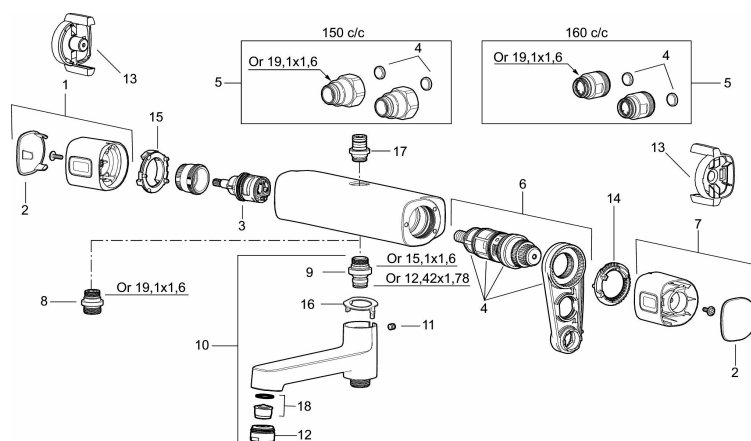

PRODUKTBEKRIVELSE

Combisæt Siljan

I vores nye Siljan serie, har vi forenet design og miljø- og energibesparende funktioner uden at give afkald på komfort. Siljan findes flere varianter af både loftbruser- og håndbrusersæt. Kombiner sættene med et Siljan termostatarmatur eller vælg en af de smarte alt-i-en pakker, hvor brusersæt og termostatarmatur indgår.

Artikel-nummer: 83821500   VVS: 722820804

Reservedelsliste

NR.	FMM-NR	VVS	BESKRIVELSE
1	35480009		Greb til lukning og regulering af vandmængde
2	39031500		Dæksel
3	35980009		Keramisk topstykke, reversibelt
4	38680009	745137758	Filtersæt, inkl. o-ringe og serviceværktøj
5	59800800		Omløber 160 c/c
5	59810800		Omløber 150 c/c
6	S600275	745137759	Reguleringsindsats, komplet med serviceværktøj
7	35480109		Greb til regulering af temperaturen
8	39710800		Nippel M18x1-G1/2 (brusearmatur)
9	39754000	745136419	Nippel M18x1 m. o-ring (kararmatur)
10	83990000		Kartud med vridomskifter, krom
11	38086000		Låseskrue
12	29142400		Perlatorhylster M24 udv., 13 mm
13	35976209		Care-vred, sort, 2 stk
14	38523000		Spærrering
15	38531000		Stopring, standard
15	38531040		Stopring, reversibelt