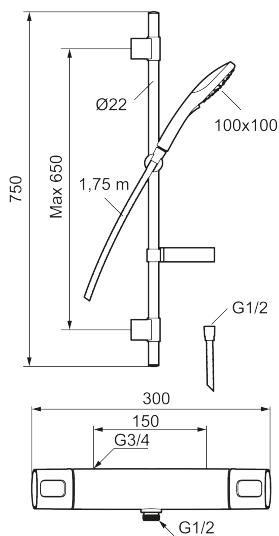

Combisæt Siljan

I vores nye Siljan serie, har vi forenet design og miljø- og energibesparende funktioner uden at give afkald på komfort. Siljan findes flere varianter af både loftbruser- og håndbrusersæt. Kombiner sættene med et Siljan termostatarmatur eller vælg en af de smarte alt-i-en pakker, hvor brusersæt og termostatarmatur indgår.

Artikel-nummer: 83821500 **VVS:** 722820804 **Flow 3 bar:** 7,5 l/m
Beskrivelse: Krom, Erstatte af 83821500

- Brusesystem med termostat består af termostat 8380-1500 og brusesæt 8370-3900.
- Brusestang med håndbruser 100 x 100 mm, 3 stråleindstillinger, kalkafvisende si, 1750 mm bruseslange og sæbeskål.
- Fleksibelt vægbeslag med membran.
- Eco Flow 7,5 l/min.
- Rub clean.
- Termostat med unik tryk- og temperaturstyring.
- 150-153 c/c.
- **5 års kalk- og temperaturgaranti.**