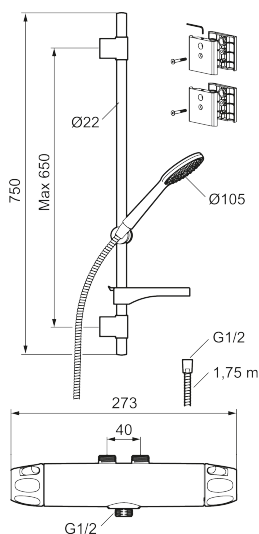

9000XE duschpaket Vaska

9000XE Duschpaket är vårt kompletta duschpaket med blandare och duschset i borstad krom. Blandaren tillsammans med det generöst tilltagna munstycket ger en behaglig duschupplevelse med bra tryck och spridning utan att slösa på vattnet. Duschpaketet monteras enkelt i alla typer av badrum. Produkten kan kompletteras med badkarspip.

Art.nr: 86890003 RSK: 8283243 Flöde 3 bar: 6,9 l/min

Utförande: Borstad krom, 40 c/c, inlopp upp

Unika egenskaper

Skyddsmodul 

- Tryckbalanserad termostatblandare med duschset
- Eco Flow
- Säkerhetsspärr 38 °C
- Eco-stopp
- Återströmningsskydd enligt EU-standard SS-EN 1717, uppfyller även kraven med dubbla backventiler gällande återströmning enligt Säker Vatten § 5.3
- Duschsetet har handdusch med kalkavvisande sil, slang, duschstång med väggfästning och tvålhylla
- Duschstång med fäste för montering på rör 40 c/c
- Lead Free (blyfri)
- Ljudklass 1
- Duschansl. utsprång från vägg: 51 mm