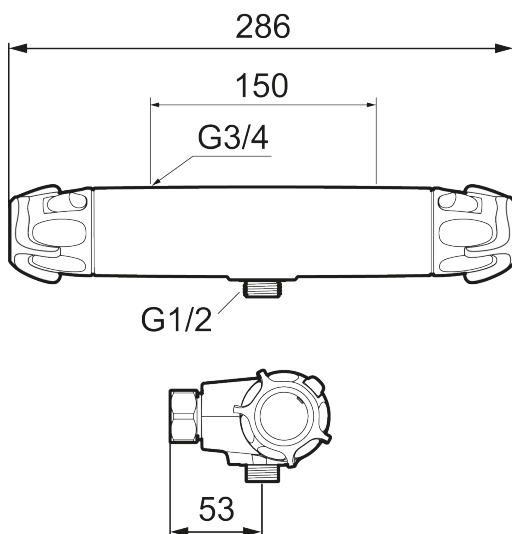

Termostatarmatur 9000XE care

Artikel-nummer: 86804500 Flow 3 bar: 12,2 l/m

Beskrivelse: Krom

Unikke egenskaber

Tilbageløbssikring

- Unik tryk- og temperaturstyring.
- ½ ned.
- Keramisk lukning.
- Kontraventiler.
- Skoldningssikring v/38°C.
- Eco stop.
- Lead Free (blyfri).
- Snavsfilter rundt om reguleringsindsatsen.
- 150-153 c/c.
- Lydklasse 1.
- **10 års funktionsgaranti.**