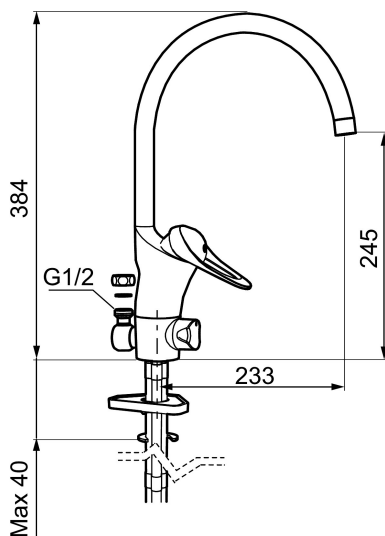

9000E II kjøkkenbatteri

Her er det et optimert samspill mellom form og funksjon. FM Mattsson 9000E viser vei for en ny generasjon blandebatterier, som er miljøtilpasset ned til minste detalj. Blandebatteriet gir et vakkert inntrykk og bidrar til et teknisk fullendt kjøkken. Helt fra grunnutførelsen har det unike funksjoner som sparer energi samtidig som komforten opprettholdes.

Artikkelnummer: 80030000 NRF: 4300909 Flow 3 bar: 7,4 l/m

Utførende: Krom, ansl. 10 mm spiss

- Mykstengende
- Kaldstart
- Eco Flow (energi- og vannbesparende strålesamler)
- Vannmengdebegrenser og temperatursperre
- Svingbar tut sperre 60°, 85°, 110° eller 360° (sperreringer for 60° eller 110° inkludert)
- Avstengning for maskin med tilslutning under og over benk, innstilt på Kv, omstillbar til Vv
- Gulv- og benkemaskin kan benyttes samtidig
- For hull i benk Ø34-37 mm
- Fleksible Soft PEX®-rør med 10 mm spiss