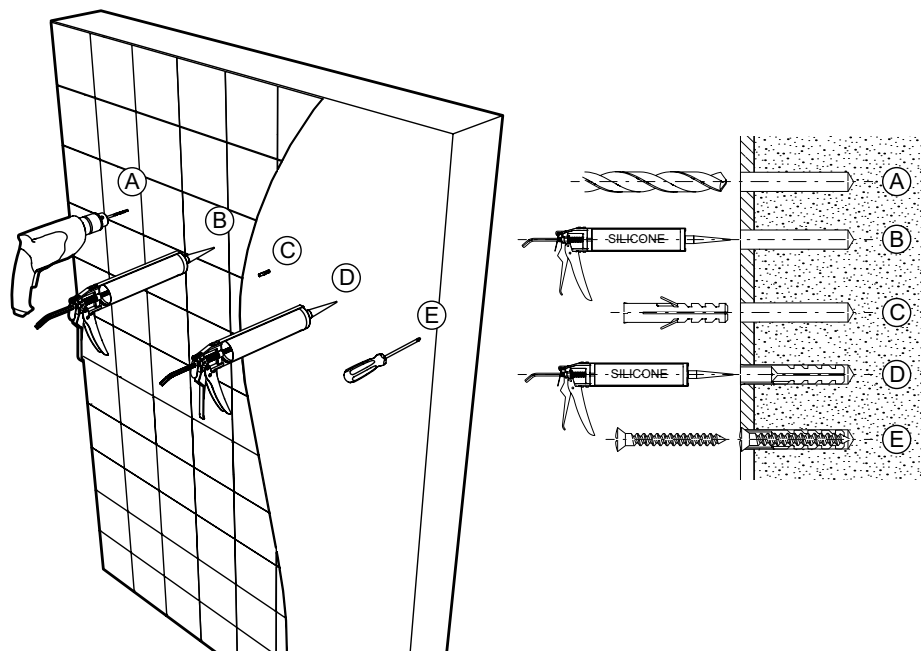

FM Mattsson SILJAN/RUNN shower set

Trä / Wood

Betong / Concrete

Rengöring

Det är viktigt att hålla duschsilen ren från smuts för en optimal duschupplevelse. Duschsilen kan enkelt rengöras genom att gnugga fingrarna över silplattan när duschen är igång. Bilderna nedan är endast för illustration och gäller för alla modeller på duschhuvuden.

Cleaning

It is very important to keep the faceplate clean if you want a comfortable shower experience. The showerhead can be cleaned quickly by simply rubbing the fingers over the faceplate while the water is running. The pictures below are only for illustration, shower head can change.