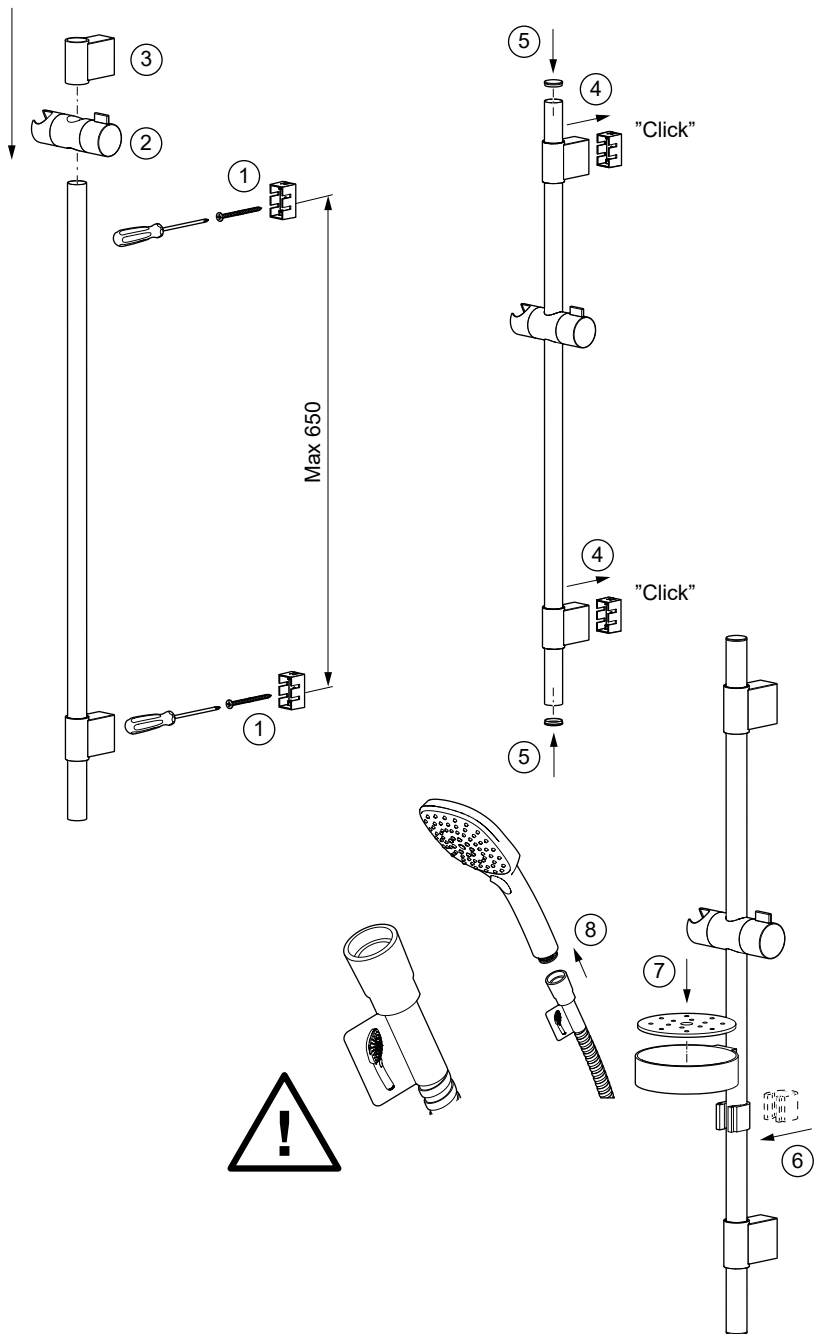

FM Mattsson SILJAN/RUNN shower set

Trä / Wood

Betong / Concrete

Rengöring

Det är viktigt att hålla duschsilen ren från smuts för en optimal duschupplevelse. Duschsilen kan enkelt rengöras genom att gnugga fingrarna över silplattan när duschen är igång. Bilderna nedan är endast för illustration och gäller för alla modeller på duschhuvuden.

Cleaning

It is very important to keep the faceplate clean if you want a comfortable shower experience. The showerhead can be cleaned quickly by simply rubbing the fingers over the faceplate while the water is running. The pictures below are only for illustration, shower head can change.