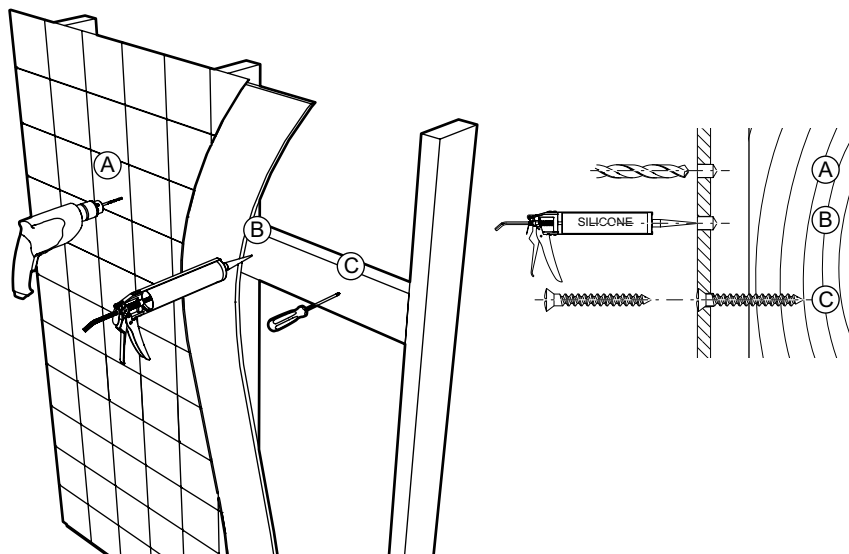

FM Mattsson SILJAN/RUNN shower set

Trä / Wood

Betong / Concrete

Rengöring

Det är viktigt att hålla duschsilen ren från smuts för en optimal duschupplevelse. Duschsilen kan enkelt rengöras genom att gnugga fingrarna över silplattan när duschen är igång. Bilderna nedan är endast för illustration och gäller för alla modeller på duschhuvuden.