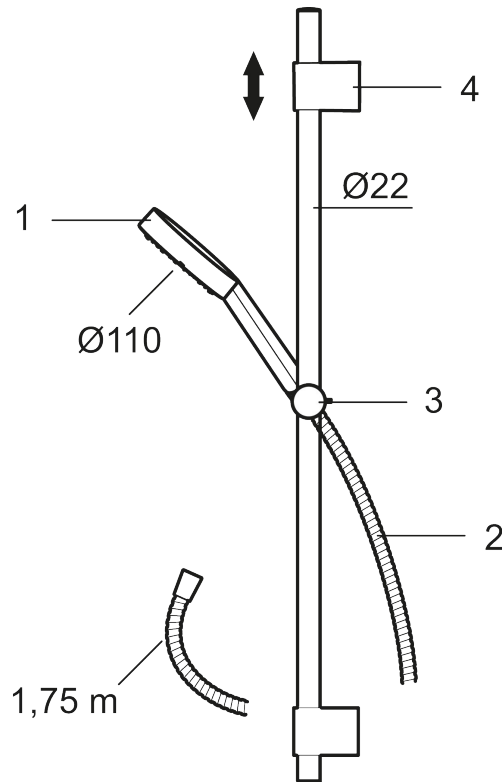

MORA MMIX II Duschset

Das MMIX II Duschset enthält eine neu designte Handdusche. Genau wie alle anderen Produkte von Mora zeichnet sich diese elegante verchromte Dusche durch durchdachte Details und hohe Qualität aus. Ein Produkt, das bis ins kleinste Detail hält, was es verspricht.

Artikel-Nr.: 331300 Flow 3 bar: 7,6 l/m

Ausführung: Chrom

- verchromter Duschschauch 1750 mm, PVC- und BPA-freier Innenschlauch
- Höhenverstellbar zur Anpassung an vorhandene Bohrlöcher
- Mit Antikalk-System "Easy-Clean"
- Lead Free (Bleifrei gem. Trinkwasserverordnung)

PRODUKTBESCHREIBUNG

MORA MMIX II Duschset

Das MMIX II Duschset enthält eine neu designte Handdusche. Genau wie alle anderen Produkte von Mora zeichnet sich diese elegante verchromte Dusche durch durchdachte Details und hohe Qualität aus. Ein Produkt, das bis ins kleinste Detail hält, was es verspricht.

Artikel-Nr.: 331300

Ersatzteilliste

NO.	ART.NR	AUSFÜHRUNG
1	S600195	Handdusche, chrom
2	S600109	Duschschlauch 1750 mm, chrom
3	S600246	Gleiter, chrom
4	S600266	Wandhalter, 2 Stck.