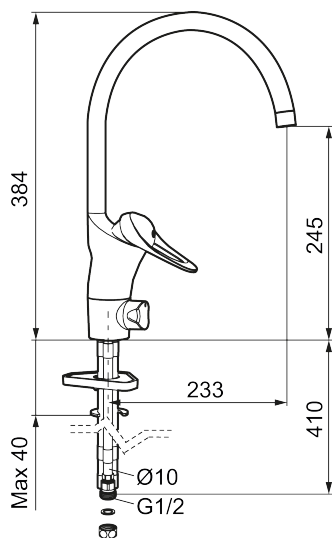

9000E II kjøkkenbatteri

Med avstenging for oppvaskmaskin

Her er det et optimert samspill mellom form og funksjon. FM Mattsson 9000E viser vei for en ny generasjon blandebatterier, som er miljøtilpasset ned til minste detalj. Blandebatteriet gir et vakkert inntrykk og bidrar til et teknisk fullendt kjøkken. Helt fra grunnutførelsen har det unike funksjoner som sparer energi samtidig som komforten opprettholdes.

Artikkelnummer: 80017000 NRF: 4300994 Flow 3 bar: 5,0 l/m

Utførende: Krom, LEED/BREEAM-tilpasset, ansl. 10 mm spiss

- Mykstengende
- Kaldstart
- Eco Flow (energi- og vannbesparende konstantvannmengde)
- Vannmengdebegrenser og temperatursperre
- Svingbar tut sperre 60°, 85°, 110° eller 360° (sperreringer for 60° eller 110° inkludert)
- Avstengning for maskin Kv, omstillbar til Vv
- For hull i benk Ø34-37 mm
- Fleksible Soft PEX®-rør med 10 mm spiss