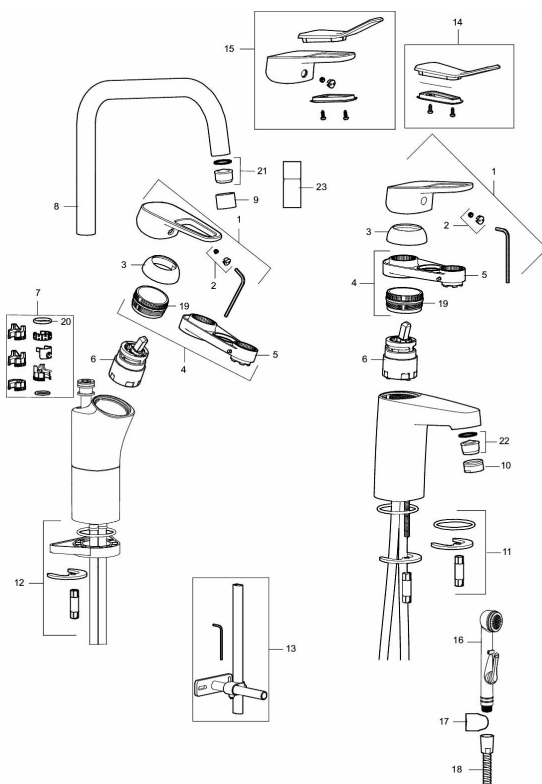

SILJAN kjøkkenbatteri

Artikkelnummer: 83000010

NRF: 4300957

Utførende: Krom

Flow 3 bar: 7.7 l/m

- Mykstengende
- Kaldstart
- Eco Flow (energi- og vannbesparende strålesamler)
- Vannmengdebegrenser og temperatursperre
- Svingbar tut sperre 60°, 85°, 110° eller 360°
- For hull i benk Ø34-37 mm
- Fleksible Soft PEX®-rør med 3/8" mutter

Reservedelsliste

NR.	FMM-NR	NRF	BESKRIVELSE
	44450009		Tillbehørspose for fast tut
1	58501000	4304766	Spak, komplett
2	58511000	4304106	Merkeplugg og skrue
3	58521000	4304768	Krom
4	58530140	4303922	Innsatsmutter m/verktøy
5	60770000	4303931	Innsatsnøkkel
6	59115500	4303928	Innsats m/verktøy (rød ring)
6	59120009	4303851	Innsats kaldstart m/verktøy (grønn ring)
6	59120000	4303831	Innsats, kaldstart (grønn ring)
6	59126000		Innsats m/Eco Plus kaldstart (grønn ring)
6	S600232		Innsats, for servantbatteri, LEED-tilpasset
7	58641000		Låsesett for tut
8	58650000	4304769	Utløpstut, krom
9	29142200		Hylse for strålesamler M22 innv.
10	29142400		Hylse for strålesamler M24 utv., 13 mm
11	39140800	4303914	Monteringstilbehør for servantbatterier
12	39142800	4303916	Monteringstilbehør for kjøkkenbatteri

NR.	FMM-NR	NRF	BESKRIVELSE
13	39147000	4303875	Stabiliseringssats
14	35974009	4304762	Care-sett
15	58504000		Care-spak, komplett
16	S600206	4305294	Selvstengende håndduj, krom
17	34093000	4304551	Hånddujholder
18	S600207		Høytrykkslange, lengde 1,5 m, krom
19	29390000		Innsatsmutter
20	37801550		O-ring (15,54 x 2,62), 2-pakk
21	29102890		Innsats strålesamler 10-13 l/min ved 3 bar, f/Eco Plus
22	29100500		Innsats strålesamler 5 l/min ved 2-6 bar, Eco
22	29102710		Innsats strålesamler 9-11 l/min ved 3 bar, f/Eco Plus
22	29102910		Innsats strålesamler 5,5-6,5 l/min ved 3 bar
22	S600072	4305261	Innsats strålesamler 3 l/min ved 2-6 bar
23	29285009	4304754	Leddbar strålesamler M22 innv. 7-9 l/min ved 3 bar