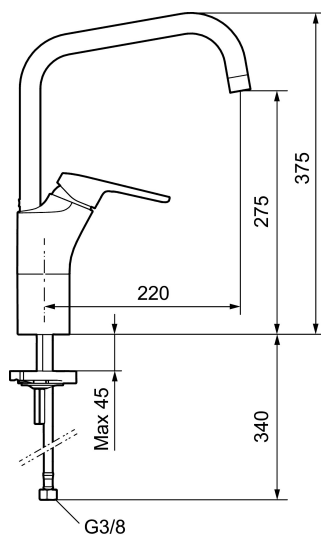

SILJAN kjøkkenbatteri

Artikkelnummer: 83000010

NRF: 4300957

Utførende: Krom

Flow 3 bar: 7.7 l/m

- Mykstengende
- Kaldstart
- Eco Flow (energi- og vannbesparende strålesamler)
- Vannmengdebegrenser og temperatursperre
- Svingbar tut sperre 60°, 85°, 110° eller 360°
- For hull i benk Ø34-37 mm
- Fleksible Soft PEX®-rør med 3/8" mutter

Reservedelsliste

NR.	FMM-NR	NRF	BESKRIVELSE
	44450009		Tillbehørspose for fast tut
1	58501000	4304766	Spak, komplett
2	58511000	4304106	Merkeplugg og skrue
3	58521000	4304768	Krom
4	58530140	4303922	Innsatsmutter m/verktøy
5	60770000	4303931	Innsatsnøkkel
6	59115500	4303928	Innsats m/verktøy (rød ring)
6	59120009	4303851	Innsats kaldstart m/verktøy (grønn ring)
6	59120000	4303831	Innsats, kaldstart (grønn ring)
6	59126000		Innsats m/Eco Plus kaldstart (grønn ring)
6	S600232		Innsats, for servantbatteri, LEED-tilpasset
7	58641000		Låsesett for tut
8	58650000	4304769	Utløpstut, krom
9	29142200		Hylse for strålesamler M22 innv.
10	29142400		Hylse for strålesamler M24 utv., 13 mm
11	39140800	4303914	Monteringstilbehør for servantbatterier
12	39142800	4303916	Monteringstilbehør for kjøkkenbatteri

NR.	FMM-NR	NRF	BESKRIVELSE
13	39147000	4303875	Stabiliseringssats
14	35974009	4304762	Care-sett
15	58504000		Care-spak, komplett
16	S600206	4305294	Selvstengende håndduj, krom
17	34093000	4304551	Hånddujholder
18	S600207		Høytrykkslange, lengde 1,5 m, krom
19	29390000		Innsatsmutter
20	37801550		O-ring (15,54 x 2,62), 2-pakk
21	29102890		Innsats strålesamler 10-13 l/min ved 3 bar, f/Eco Plus
22	29100500		Innsats strålesamler 5 l/min ved 2-6 bar, Eco
22	29102710		Innsats strålesamler 9-11 l/min ved 3 bar, f/Eco Plus
22	29102910		Innsats strålesamler 5,5-6,5 l/min ved 3 bar
22	S600072	4305261	Innsats strålesamler 3 l/min ved 2-6 bar
23	29285009	4304754	Leddbar strålesamler M22 innv. 7-9 l/min ved 3 bar