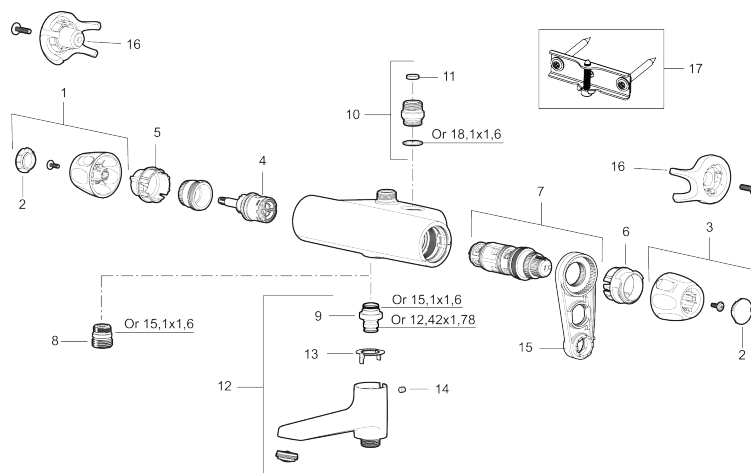

Art.nr: 86858000 RSK: 8350390 Flöde 3 bar: 20,0 l/min

Utförande: Krom, 40 c/c, inlopp ned

Unika egenskaper

Skyddsmodul  EB

- Utlopp ned
- Tryckbalanserad termostatblandare
- Säkerhetsspärr 38 °C
- Eco-stopp
- Lead Free (blyfri)
- Återströmningsskydd enligt EU-standard SS-EN 1717, uppfyller även kraven med dubbla backventiler gällande återströmning enligt Säker Vatten § 5.3
- Med väggfätning
- OBS! Ej för genomgående rördragning "Vaska"

Art.nr: 86858000

RSK: 8350390

Reservdelslista

| NR. | ART.NR | RSK | BESKRIVNING |
|-----|------------|---------|---|
| 1 | S600083 | 8218917 | Ratt, mängdratt, komplett, krom |
| 1 | S600083.75 | 8218919 | Ratt, mängdratt, komplett, borstad krom |
| 2 | S600116 | 8218920 | Täcklock, krom |
| 2 | S600116.75 | 8218922 | Täcklock, borstad krom |
| 3 | S600082 | 8218914 | Ratt, temperaturratt, komplett, krom |
| 3 | S600082.75 | 8218916 | Ratt, temperaturratt, komplett, borstad krom |
| 4 | S600020 | 8441462 | Reversibelt överstycke 12 l/min, med serviceverktyg |
| 4 | S600269 | 8387232 | Reversibelt överstycke 12 l/min |
| 4 | S600021 | 8441463 | Reversibelt överstycke 22 l/min, med serviceverktyg |
| 4 | S600270 | 8387233 | Reversibelt överstycke 22 l/min |
| 5 | S600086 | 8439710 | Stoppring, för ett utlopp (ned eller upp) |
| 6 | S600087 | 8439711 | Skållningsskyddsring, max 50 °C |
| 6 | S600026 | 8439708 | Skållningsskyddsring, max 42 °C |
| 7 | S600084 | 8439709 | Termostatinsats, komplett med serviceverktyg |
| 7 | S600271 | 8397030 | Termostatinsats, utan serviceverktyg |
| 8 | S600088 | 8439712 | Nippel M18x1-G1/2 (duschblandare) |
| 9 | 39754000 | 8591969 | Nippel M18x1 med o-ring (badkarsblandare) |