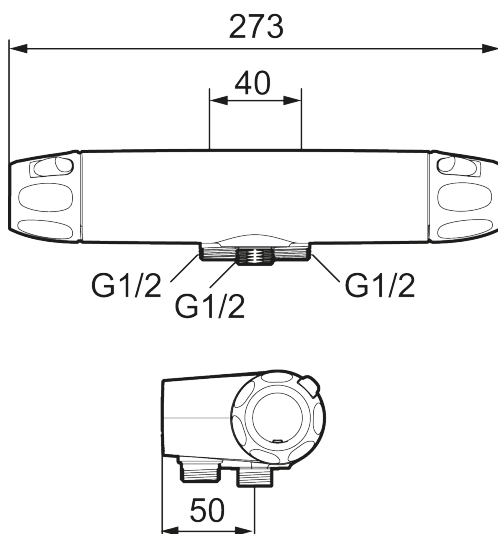

Art.nr: 86858000 RSK: 8350390 Flöde 3 bar: 20,0 l/min

Utförande: Krom, 40 c/c, inlopp ned

Unika egenskaper

Skyddsmodul  EB

- Utlopp ned
- Tryckbalanserad termostatblandare
- Säkerhetsspärr 38 °C
- Eco-stopp
- Lead Free (blyfri)
- Återströmningsskydd enligt EU-standard SS-EN 1717, uppfyller även kraven med dubbla backventiler gällande återströmning enligt Säker Vatten § 5.3
- Med väggfätning
- OBS! Ej för genomgående rördragning "Vaska"