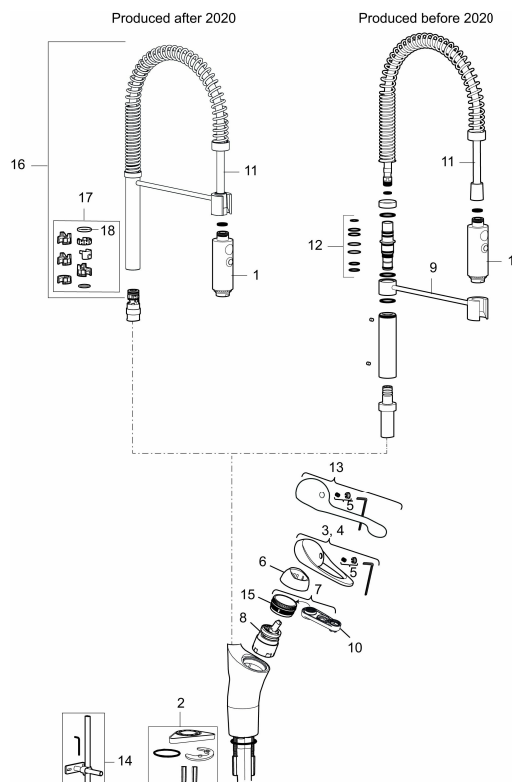

9000E flexi kjøkkenbatteri

Artikkelnummer: 81000010 NRF: 4300916

Utførende: Krom

Flow 3 bar: 10.2 l/m

- Mykstengende
- Kaldstart
- Eco Flow (energi- og vannbesparende strålesamler)
- Vannmengdebegrenser og temperatursperre
- Svingbar tut sperre 60°, 85°, 110° eller 360°
- Svingbar 2-strålig munnstykke
- Med tilbakeslagsventil etter standard EN 1717
- For hull i benk Ø34-37 mm
- Fleksible Soft PEX®-rør med 3/8" mutter

Reservedelsliste

NR.	FMM-NR	NRF	BESKRIVELSE
1	29190000	4304405	Tostrålig håndduşj
2	39141800	4303915	
3	58500000	4303917	Spak L-90 mm, krom
4	58501750	4303918	Spak Care L-150 mm, krom
5	58510000	4303919	Merkeplugg og skrue
6	58520000	4303921	Dekkhylse, krom
7	58530140	4303922	Innsatsmutter m/verktøy
8	59120009	4303851	Innsats kaldstart m/verktøy (grønn ring)
8	59120000	4303831	Innsats, kaldstart (grønn ring)
8	59115500	4303928	Innsats m/verktøy (rød ring)
8	59126000		Innsats m/Eco Plus kaldstart (grønn ring)
9	27580000		Arm + skrue, krom
10	60770000	4303931	Innsatsnøkkel
11	38801007	4303838	Slange
12	37800100	4303839	O-ringssats for arm
13	58501800	4303903	Spak Care L-180 mm, krom
14	39147000	4303875	Stabiliseringssats

NR.	FMM-NR	NRF	BESKRIVELSE
15	29390000		Innsatsmutter
16	S600056		Komplett overbygg med hånddusj
17	58641000		Låsesett for tut
18	37801550		O-ring (15,54 x 2,62), 2-pakk
20	58641000		Låsesett for tut