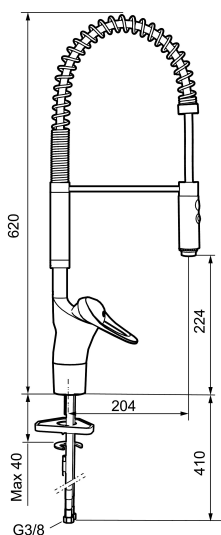

9000E flexi kjøkkenbatteri

Artikkelnummer: 81000010 NRF: 4300916

Utførende: Krom

Flow 3 bar: 10.2 l/m

- Mykstengende
- Kaldstart
- Eco Flow (energi- og vannbesparende strålesamler)
- Vannmengdebegrenser og temperatursperre
- Svingbar tut sperre 60°, 85°, 110° eller 360°
- Svingbar 2-strålig munnstykke
- Med tilbakeslagsventil etter standard EN 1717
- For hull i benk Ø34-37 mm
- Fleksible Soft PEX®-rør med 3/8" mutter

Reservedelsliste

NR.	FMM-NR	NRF	BESKRIVELSE
1	29190000	4304405	Tostrålig håndduşj
2	39141800	4303915	
3	58500000	4303917	Spak L-90 mm, krom
4	58501750	4303918	Spak Care L-150 mm, krom
5	58510000	4303919	Merkeplugg og skrue
6	58520000	4303921	Dekkhylse, krom
7	58530140	4303922	Innsatsmutter m/verktøy
8	59120009	4303851	Innsats kaldstart m/verktøy (grønn ring)
8	59120000	4303831	Innsats, kaldstart (grønn ring)
8	59115500	4303928	Innsats m/verktøy (rød ring)
8	59126000		Innsats m/Eco Plus kaldstart (grønn ring)
9	27580000		Arm + skrue, krom
10	60770000	4303931	Innsatsnøkkel
11	38801007	4303838	Slange
12	37800100	4303839	O-ringssats for arm
13	58501800	4303903	Spak Care L-180 mm, krom
14	39147000	4303875	Stabiliseringssats

NR.	FMM-NR	NRF	BESKRIVELSE
15	29390000		Innsatsmutter
16	S600056		Komplett overbygg med hånddusj
17	58641000		Låsesett for tut
18	37801550		O-ring (15,54 x 2,62), 2-pakk
20	58641000		Låsesett for tut