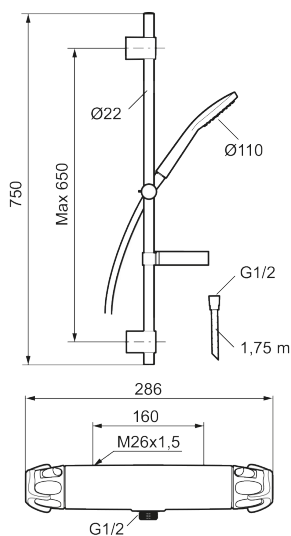

9000XE care duschpaket

9000XE Duschpaket är vårt kompletta duschpaket med blandare och duschset i krom. Blandaren tillsammans med det generöst tilltagna munstycket ger en behaglig duschupplevelse med bra tryck och spridning utan att slösa på vattnet. Duschpaketet monteras enkelt i alla typer av badrum. Produkten kan kompletteras med badkarspip. Termostatblandaren har extra greppvänliga vred.

Art.nr: 86824100 RSK: 8283679 Flöde 3 bar: 7,6 l/min
Utförande: Krom, 160 c/c

Unika egenskaper

Skyddsmodul

- Tryckbalanserad termostatblandare med duschset
- Eco Flow
- Säkerhetsspärr 38 °C
- Eco-stopp
- Återströmningsskydd enligt EU-standard SS-EN 1717, uppfyller även kraven med dubbla backventiler gällande återströmning enligt Säker Vatten § 5.3
- Duschsetet har handdusch med kalkavvisande sil, slang, duschstång med väggfästning och tvålhylla
- Lead Free (blyfri)
- Duschansl. utsprång från vägg: 81 mm