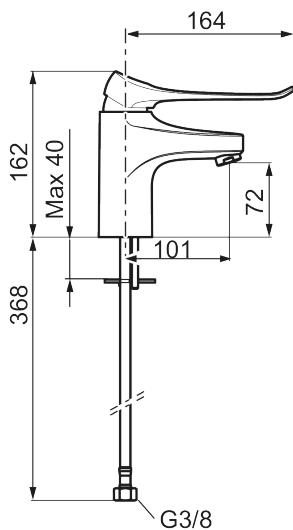

Unika egenskaper

Skyddsmodul 

9000XE care tvättställsblandare

9000XE Tvättställsblandare är en tvättställsblandare i krom. Den klassiska designen i kombination med en återhållsam vattenförbrukning gör den till det självklara valet i badrummet. Med den förlängda spaken går det lättare att reglera vattenflödet och temperaturen, vilket kan underlätta din vardag.

Art.nr: 86504010 RSK: 8278963 Flöde 3 bar: 4,5 l/min
Utförande: Krom

- Kallstartsfunktion
- Mjukstängande med keramisk avstängning
- Inbyggd, lätt omställbar flödesbegränsning och temperaturspär
- Eco Flow (energi- och vattenbesparande strålsamlare)
- Flexibla anslutningsrör i metallspunnen Soft PEX[®], lekande G3/8
- Lead Free (blyfri)
- Ljudklass 1
- Hälmått Ø34–37 mm