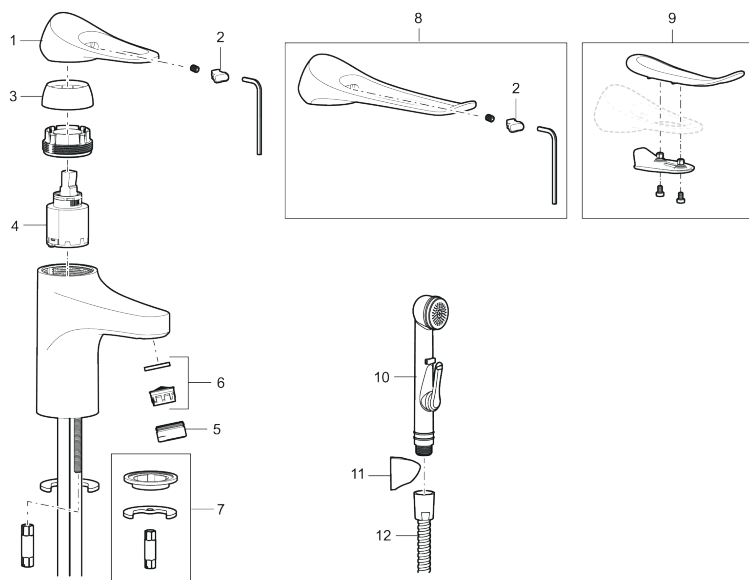

Art.nr: 86500013 RSK: 8278959 Flöde 3 bar: 4,5 l/min

Utförande: Borstad krom

- Kallstartsfunktion
- Mjukstängande med keramisk avstängning
- Inbyggd, lätt omställbar flödesbegränsning och temperaturspär
- Eco Flow (energi- och vattenbesparande strålsamlare)
- Flexibla anslutningsrör i metallspunnen Soft PEX®, lekande G3/8
- Lead Free (blyfri)
- Ljudklass 1
- Hålmått Ø34–37 mm

Unika egenskaper

Skyddsmodul 

PRODUKTBESKRIVNING

9000XE tvättställsblandare

9000XE Tvättställsblandare är en tvättställsblandare i borstad krom. Den klassiska designen i kombination med en återhållsam vattenförbrukning gör den till det självklara valet i badrummet.

Art.nr: 86500013

RSK: 8278959

Reservdelslista

NR.	ART.NR	RSK	BESKRIVNING
1	S600096	8387022	Spak, komplett, krom
1	S600096.75	8387024	Spak, komplett, borstad krom
2	S600097	8387025	Färgmarkering
3	S600101	8387029	Täckhylsa, krom
3	S600101.75	8387031	Täckhylsa, borstad krom
4	S600100	8387028	Insats, med serviceverktyg, för köksblandare (LEED) och tvättställsblandare
4	S600099	8387027	Insats, utan serviceverktyg, för köksblandare (LEED) och tvättställsblandare
4	S600178	8387036	Insats, med serviceverktyg, för tvättställsblandare med sidohanddusch och spolblandare
4	S600272	8387234	Insats, utan serviceverktyg, för tvättställsblandare med sidohanddusch och spolblandare
5	S600156	8280014	Hylsa M24 utv., 13 mm, krom
5	S600156.75	8280015	Hylsa M24 utv., 13 mm, borstad krom
6	S600072	8281671	Strålsamlarinsats, 3 l/min vid 2–6 bar
6	S600226	8280024	Strålsamlarinsats, 1,7 l/min vid 2–6 bar
7	S600160	8387096	Monteringssats, tvättställsblandare
8	S600175	8387083	Care-spak, komplett
9	S600106	8397001	Care-kit

NR.	ART.NR	RSK	BESKRIVNING
10	S600206	8233049	Självstängande handdusch, krom
11	S600208	8239743	Handduschhållare, krom
12	S600152	8236561	Högtrycksslang, 1500 mm, krom