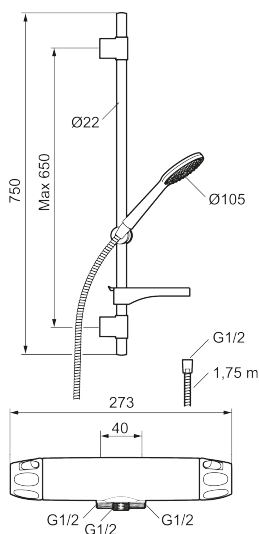

9000XE duschpaket

9000XE Duschpaket är vårt kompletta duschpaket med blandare och duschset i krom. Blandaren tillsammans med det generöst tilltagna munstycket ger en behaglig duschupplevelse med bra tryck och spridning utan att slösa på vattnet. Duschpaketet monteras enkelt i alla typer av badrum. Produkten kan kompletteras med badkarspip.

Art.nr: 86860000 RSK: 8283234 Flöde 3 bar: 6,9 l/min

Utförande: Krom, 40 c/c, inlopp ned

Unika egenskaper

Skyddsmodul 

- Tryckbalanserad termostatblandare med duschset
- Eco Flow
- Säkerhetsspärr 38 °C
- Eco-stopp
- Återströmningsskydd enligt EU-standard SS-EN 1717, uppfyller även kraven med dubbla backventiler gällande återströmning enligt Säker Vatten § 5.3
- Duschsetet har handdusch med kalkavvisande sil, slang, duschstång med väggfästning och tvålhylla
- Lead Free (blyfri)
- Ljudklass 1
- Duschansl. utsprång från vägg: 51 mm