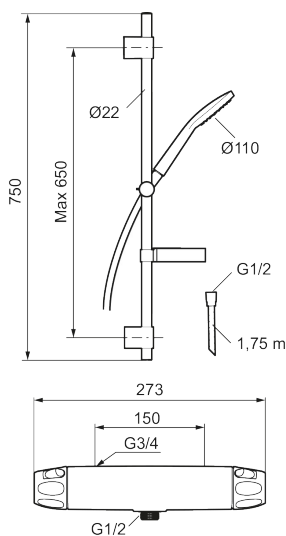

9000XE duschpaket

9000XE duschpaket är vårt kompletta duschpaket med blandare och duschset i krom. Blandaren tillsammans med det generöst tilltagna munstycket ger en behaglig duschupplevelse med bra tryck och spridning utan att slösa på vattnet. Duschkassetet monteras enkelt i alla typer av badrum. Produkten kan kompletteras med badkarspip.

Art.nr: 86823500 RSK: 8283677 Flöde 3 bar: 7,6 l/min
Utförande: Krom, 150 c/c

Unika egenskaper

Skyddsmodul 

- **OBS! 150 c/c**
- Tryckbalanserad termostatblandare med duschset
- Eco Flow
- Säkerhetsspärr 38 °C
- Eco-stopp
- Återströmningsskydd enligt EU-standard SS-EN 1717, uppfyller även kraven med dubbla backventiler gällande återströmning enligt Säker Vatten § 5.3
- Duschsetet har handdusch med kalkavvisande sil, slang, duschstång med väggfästning och tvålhylla
- Lead Free (blyfri)
- Duschanl. utsprång från vägg: 81 mm