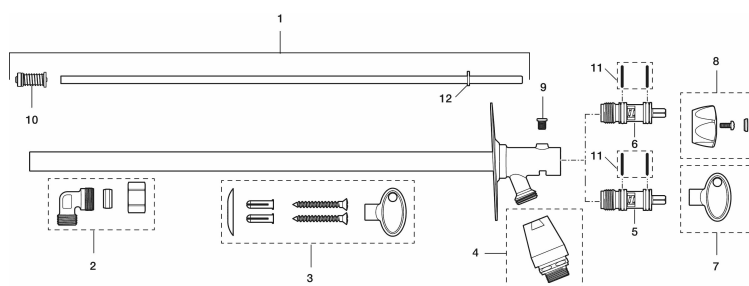

PRODUKTBESKRIVNING

Trädgårdskran med vakuumentil och ratt

Vatten behövs inte bara inne i hus, utan även i exempelvis trädgårdar. Och eftersom det inte alltid är sköna maj i vårt land, behöver trädgårdskranarna klara lite tuffare krav.

Vattenutkastaren dränerar sig själv vid varje användning, och när du stänger av vattnet framåt hösten är den fryssäker om trädgårdsslangen och snabbkopplingen är demonterad.

Art.nr: 42940610

RSK: 4316704

Reservdelslista

NR.	ART.NR	RSK	BESKRIVNING
1	37570400	4316710	Spindel, längd=400 mm
1	37570600	4316711	Spindel, längd=600 mm
1	37571000	4316712	Spindel, längd=1000 mm
2	37551000	4316708	Ventilhus med kona och mutter
3	39144300	4316713	Fästdetaljer
4	29815000	5045393	Vakuumentil, 10-pack
4	29815009	5045391	Vakuumentil, 1-pack
5	35160009	4316706	Kranöverdel för lös nyckel, butiksförpackad
6	35160019	4316707	Kranöverdel för lös ratt, butiksförpackad
7	42760009	4316714	Nyckel, svart, butiksförpackad
8	42770000	4316715	Ratt
9	37590000		Skruv M5x6
10	37580000	5438346	Kägelkit till spindel 3757
11	37801790	8314140	O-ring 17,3x2,4, 2-pack
12	37521000		Kägelstyrning, 3-pack