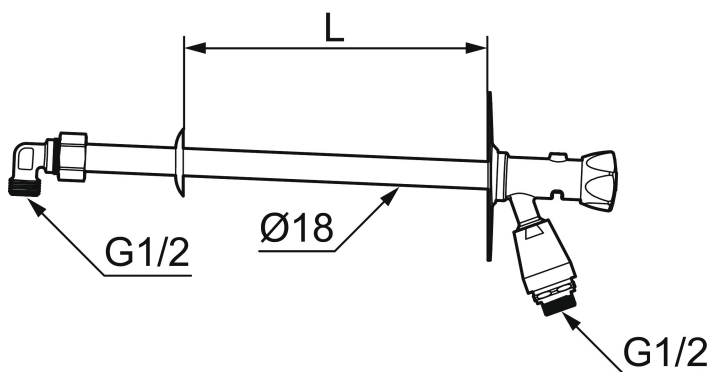

Vattenutkastaren dränerar sig själv vid varje användning, och när du stänger av vattnet framåt hösten är den fryssäker om trädgårdsslangen och snabbkopplingen är demonterad.

Art.nr: 42940610 RSK: 4316704

Utförande: För vägg tjocklek max 600 mm

### Unika egenskaper

Skyddsmodul **HD**

- För vägg tjocklek max 600 mm
- Självdränerande och därmed frostsäker
- Med vakuumventil och ratt
- Med typgodkänd backventil
- Kan kapas för anpassning mot vägg tjocklek
- Väggbrixa: Höjd 106 mm, bredd 66 mm, skruvhål diagonalt
- Återströmningskydd enligt EU-standard SS-EN 1717