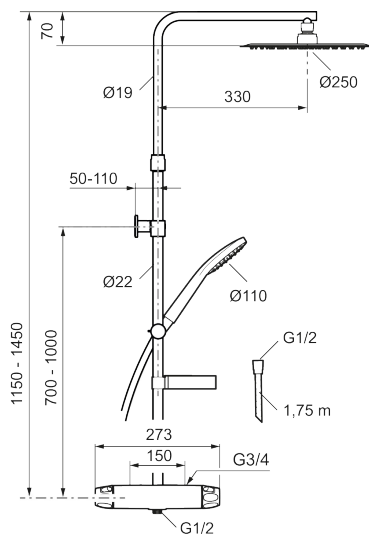

Unike funksjoner

9000XE takdusjpakke

9000XE takdusjpakke er en takdusjpakke i krom. Dusjstangen har teleskopfunksjon, noe som innebærer at høyden på veggfestet kan tilpasses etter det spesifikke baderommets takhøyde, personens høyde og/eller ønsker om avstand til taksilen.

Artikkelnummer: 86833500 NRF: 1458551 Flow 3 bar: 7,6 l/m
Utførende: Krom. Nytt NRF erstatter 4304928

- Sikkerhetsbatteri med takdusj
- Trykk- og termostatstyrt
- Med tilbakeslagsventiler etter standard EN 1717
- Sperreknapp v/38°C
- Med reversibel overdel
- Lead Free (blyfri)
- Lydklasse 1
- Tak- og hånddusj med kalkavvisende sil
- **Med teleskopfunksjon, justerbar i høyden**
- Eco Flow
- Slange, dusjstang (kan kappes ved behov)
- Veggfeste fritt justerbart i høyderetning, 700–970 fra tilkobling og 50-100 mm fra vegg, 2x20 mm distanser medfølger, med veggtenning, skult rørskjøt
- **10 års funksjonsgaranti og klargjort for ombruk**