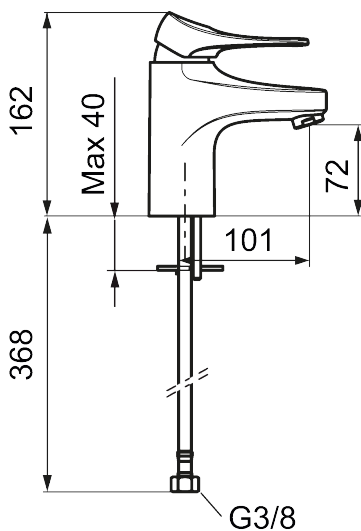

9000XE tvättställsblandare

9000XE Tvättställsblandare LEED/BREEAM-anpassad är en tvättställsblandare i borstad krom. Den klassiska designen i kombination med en återhållsam vattenförbrukning gör den till det självklara valet i badrummet. Produkten är LEED/BREEAM-anpassad vilket innebär att den uppfyller flödeskraven som ställs på vissa ny- och ombyggnationer.

Art.nr: 86507313 RSK: 8278971 Flöde 3 bar: 4,5 l/min

Utförande: Borstad krom, LEED/BREEAM-anpassad

Unika egenskaper

Skyddsmodul **AA**

- Kallstartsfunktion
- Mjukstängande med keramisk avstängning
- Inbyggd, lätt omställbar flödesbegränsning och temperaturspär
- Eco Flow (energi- och vattenbesparande strålsamlare)
- Flexibla anslutningsrör i metallspunnen Soft PEX®, lekande G3/8
- Lead Free (blyfri)
- Ljudklass 1
- Hålmått Ø34–37 mm

Art.nr: 86507313

RSK: 8278971

Reservdelslista

NR.	ART.NR	RSK	BESKRIVNING
1	S600096	8387022	Spak, komplett, krom
1	S600096.75	8387024	Spak, komplett, borstad krom
2	S600097	8387025	Färgmarkering
3	S600101	8387029	Täckhylsa, krom
3	S600101.75	8387031	Täckhylsa, borstad krom
4	S600100	8387028	Insats, med serviceverktyg, för köksblandare (LEED) och tvättställsblandare
4	S600099	8387027	Insats, utan serviceverktyg, för köksblandare (LEED) och tvättställsblandare
4	S600178	8387036	Insats, med serviceverktyg, för tvättställsblandare med sidohanddusch och spolblandare
4	S600272	8387234	Insats, utan serviceverktyg, för tvättställsblandare med sidohanddusch och spolblandare
5	S600156	8280014	Hylsa M24 utv., 13 mm, krom
5	S600156.75	8280015	Hylsa M24 utv., 13 mm, borstad krom
6	S600072	8281671	Strålsamlarinsats, 3 l/min vid 2–6 bar
6	S600226	8280024	Strålsamlarinsats, 1,7 l/min vid 2–6 bar
7	S600160	8387096	Monteringssats, tvättställsblandare
8	S600175	8387083	Care-spak, komplett

NR.	ART.NR	RSK	BESKRIVNING
9	S600106	8397001	Care-kit
10	S600206	8233049	Självstängande handdusch, krom
11	S600208	8239743	Handduschhållare, krom
12	S600152	8236561	Högtrycksslang, 1500 mm, krom