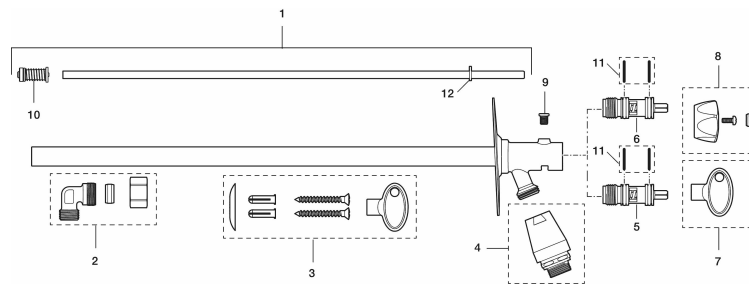

PRODUKTBESKRIVELSE

Udendørshane med vakuumentil og greb

Vand behøves ikke kun indendørs, men også eksempelvis i haver og efter som det ikke altid er skønne maj i vores land, skal vores gårdpostehaner kunne klare til skrappe krav. Posthanen tømmes af egen kraft, hver gang den er blevet brugt, og når du lukker for vandet hen mod efteråret, er den frostsikker, hvis haveslangen og lynkoblingen er afmonteret.

Artikel-nummer: 42940410 VVS: 743446614

Reservedelsliste

NR.	FMM-NR	VVS	BESKRIVELSE
1	37570400	745140584	Spindel, L=400 mm.
1	37570600	745140586	Spindel, L=600 mm.
1	37571000	745140590	Spindel, L=1000 mm.
2	37551000	745140600	Til gårdposteventil FMM 4293 och 4294, inkl. skærering og omløber
3	39144300	745140604	Tilbehørspose
4	29815000	745140504	Vakuumentil, 10-pak
4	29815009	745140514	Vakuumentil
5	35160009	745140524	Topstykke til løs nøgle
6	35160019	745140534	Topstykke til greb
7	42760009	745140541	Nøgle, sort
8	42770000	745140551	FMM 4293 och 4294
9	37590000	745140602	Skrue M5x6
10	37580000	745140603	
11	37801790	745140601	17,3 x 2,4 (2-pak)
12	37521000	745140605