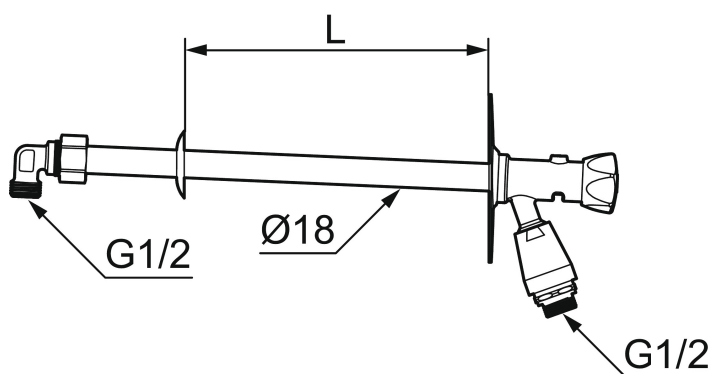

Artikel-nummer: 42940410 **VVS:** 743446614

Beskrivelse: Til vægtykkelse max 400.

Unikke egenskaber

Tilbageløbssikring 

- Selvdrænende og derfor frostsikre.
- Med vakuumventil og greb.
- Med typegodkendt kontraventil.
- Kan afkortes for tilpasning af vægtykkelse.
- Vægplade: højde 106 mm, bredde 66 mm, diagonale skruehuller.
- Opfylder EU-Standard SS-EN 1717.

Artikel-nummer: 42940410 VVS: 743446614

Reservedelsliste

NR.	FMM-NR	VVS	BESKRIVELSE
1	37570400	745140584	Spindel, L=400 mm.
1	37570600	745140586	Spindel, L=600 mm.
1	37571000	745140590	Spindel, L=1000 mm.
2	37551000	745140600	Til gårdposteventil FMM 4293 och 4294, inkl. skærering og omløber
3	39144300	745140604	Tilbehørspose
4	29815000	745140504	Vakuumentil, 10-pak
4	29815009	745140514	Vakuumentil
5	35160009	745140524	Topstykke til løs nøgle
6	35160019	745140534	Topstykke til greb
7	42760009	745140541	Nøgle, sort
8	42770000	745140551	FMM 4293 och 4294
9	37590000	745140602	Skrue M5x6
10	37580000	745140603	
11	37801790	745140601	17,3 x 2,4 (2-pak)
12	37521000	745140605	