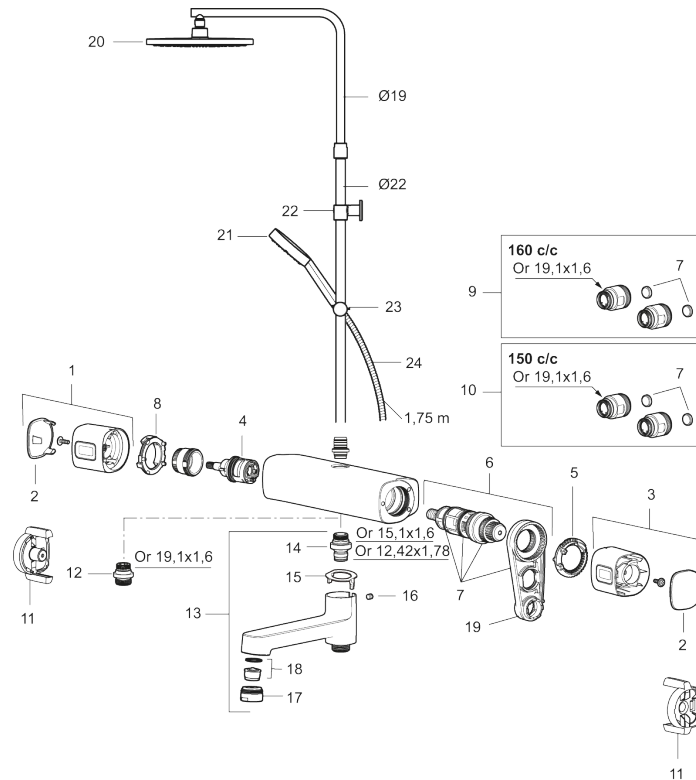

Artikkelnummer: 83932500 NRF: 1485822 Flow 3 bar: 7,9 l/m
Utførende: Krom

- Sikkerhetsbatteri med takdusj
- Trykk- og termostatstyrt
- Med reversibel overdel
- Eco Flow
- Med tilbakeslagsventiler etter standard EN 1717
- Sperreknapp v/38°C
- Sperreknapp mengde Eco
- Tak- og 3-strålig hånddusj med kalkavvisende sil
- **Med teleskopfunksjon, justerbar i høyden**
- Slange, såpeskål og dusjstang (kan kappes ved behov)
- Veggfeste fritt justerbart i høyderetning, 700–1000 fra tilkobling og 50-100 mm fra vegg, 2x20 mm distanser medfølger, med veggfeste, skult rørskjøt

Artikkelnummer: 83932500 NRF: 1485822

Reservedelsliste

NR.	FMM-NR	NRF	BESKRIVELSE
1	35480009	4304755	Ratt, avstengningssiden
2	39031500		Dekkløkk
3	35480109	4304756	Ratt, temperatursiden
4	35980009	4304764	Keramisk kranoverdel reversibelt
5	38523000		Sperrering for termostatratt
6	S600275	4305802	Reguleringsinnmat inkl. verktøy
7	38680009	4305856	Filter og pakningssett inkl. verktøy
8	38531040		Sperrering for mengderatt reversibelt
9	59800800		Tilslutningsmutter komplett 160 s/s
10	59810800		Tilslutningsmutter komplett 150 s/s
11	35976209	4304763	Vinge sort (2 stk)
12	39710800	4304871	Overgangsnippel M18x1-G1/2
13	83990000	4304753	Utløpstut med omkaster

NR.	FMM-NR	NRF	BESKRIVELSE
14	39754000	4304156	Tutnippel M18x1 (Badekarbatteri)
15	38521000		Stoppskive for utløpstut
16	38086000		Låsskrue
17	29142400		Hylse for strålesamler M24 utv., 13 mm
18	29102650		Innsats strålesamler 20-24 l/min ved 3 bar
19	S600298		Serviceverktøy
20	S600367	1485824	Dusjkopp m/kuleledd, 220x220 mm
21	S600366	1485823	Hånddusj, 107x107 mm, 3-strålig
22	S600094	4304985	Dusjrørklammer, krom
23	S600246		Hånddusjholder/glider Ø22, krom
24	S600109	4304992	Dusjslange, 1,75 m, krom