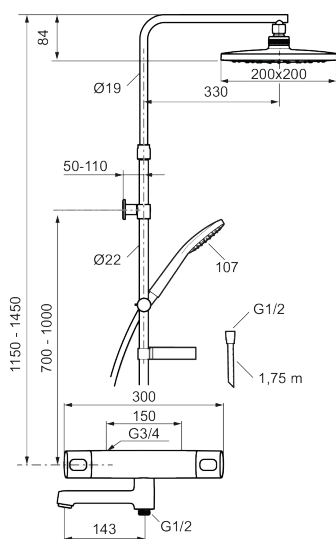

SILJAN takdusjpakke for badekar

I vår serie Siljan har vi forent miljø og energibesparende funksjoner uten å gi avkall på komfort. Siljan dusj finnes som takdusjpakke eller Siljan dusjgarnityr.

Artikkelnummer: 83932500 NRF: 1485822 Flow 3 bar: 7,9 l/m
Utførende: Krom

- Sikkerhetsbatteri med takdusj
- Trykk- og termostatstyrt
- Med reversibel overdel
- Eco Flow
- Med tilbakeslagsventiler etter standard EN 1717
- Sperreknapp v/38°C
- Sperreknapp mengde Eco
- Tak- og 3-strålig hånddusj med kalkavvisende sil
- **Med teleskopfunksjon, justerbar i høyden**
- Slange, såpeskål og dusjstang (kan kappes ved behov)
- Veggfeste fritt justerbart i høyderetning, 700–1000 fra tilkobling og 50-100 mm fra vegg, 2x20 mm distanser medfølger, med veggfeste, skult rørskjøt