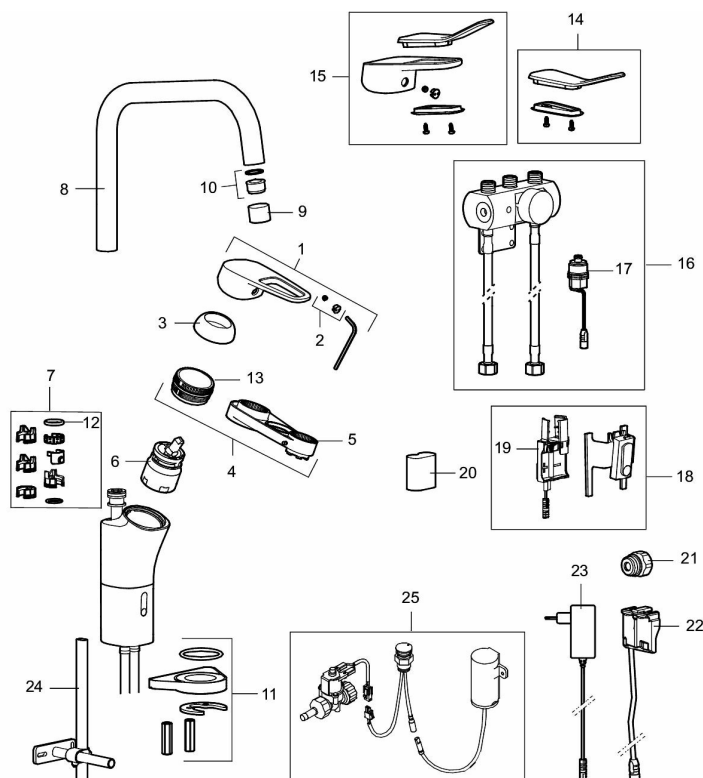

Installation:

- Batteridrift, går att bygga om till nätdrift
- Vid nätdrift använd adaptersats art.nr. S600147
- Flexibla anslutningsrör i metallspunnen Soft PEX®, lekande G3/8
- Hålmått Ø34-37 mm

Inställningar:

- Programmerbart detektionsavstånd
- Valbar spoltid

Elektronisk diskmaskinsavstängning:

- Touchknappen monteras synligt ovan bänk, lätt åtkomlig
- Montage: skivtjocklek 0-40 mm
- Färgindikator för lägesval

- Stänger automatiskt efter 3 eller 12 timmar
- Levereras med batteri 9V
- Anslutning G1/2
- Håltagning Ø20-21 mm

PRODUKTBESKRIVNING

SILJAN duo, sensorstyrd köksblandare

Förutom en traditionell spak har FM Mattsson Siljan Duo även en sensorfunktion. Genom att hålla handen framför sensorn startar blandaren beröringsfritt. Den spolrar med ett begränsat flöde under valbar tid - 4,8 eller 12 sekunder men kan även stoppas enkelt genom att hålla handen framför sensorn på nytt, enkelt och hygieniskt!

Art.nr: 83030010

RSK: 8338925

Reservdelslista

NR.	ART.NR	RSK	BESKRIVNING
	44450009	8295353	Tillbehörspåse (spärsegment, stoppskruv, insexnyckel 3 mm)
1	58501000	8592023	Komplett spak , krom
2	58511000	8592021	Färgmarkering och fästskruv till spak
3	58521000	8592020	Täckhylsa, krom
4	58530140	8241726	Fästnippel med serviceverktyg
5	S600298	3870203	Serviceverktyg
6	S600273	8387230	Keramikinsats med serviceverktyg, kallstart (grön ring)
7	58641000	8594560	Piplåssats
8	58652000	8394004	Utloppspip, krom
9	29142200	8281524	Hylsa M22 inv.
10	29102710	8281528	Strålsamlarinsats, 9–11 l/min vid 3 bar