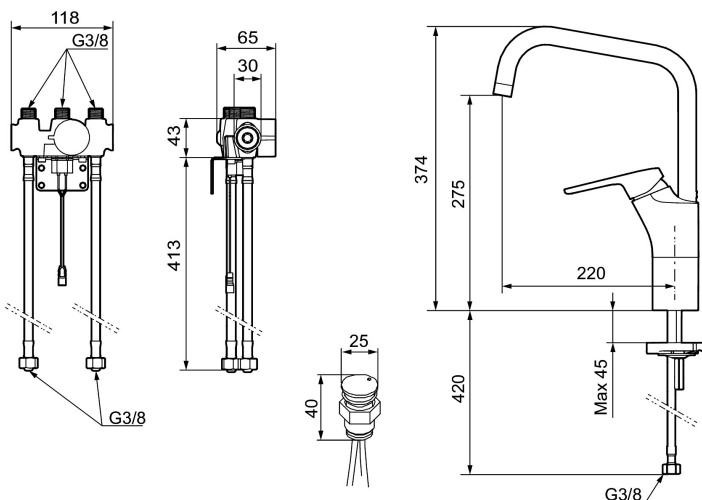

Art.nr: 83030010 **RSK:** 8338925 **Flöde 3 bar:** 10,2 l/min
Utförande: Krom, batteridrift (inkl. batteri) och elektronisk diskmaskinsavstängning

Unika egenskaper

Skyddsmodul 

- Kallstartsfunktion
- Mjukstängande med keramisk avstängning
- Inbyggd, lätt omställbar flödesbegränsning och temperaturspär
- Eco Flow (energi- och vattenbesparande strålsamlare)
- Hög, svängbar pip. Spärbricka medföljer för 60°, 85°, 110° eller 360°
- Spoltidsbegränsning, förhindrar översvämning
- Avstängning av flöde i 5 min via sensorn, (används t.ex. vid rengöring)
- Låg strömförbrukning – Lång livslängd
- IP-klass sensor: IP67

Installation:

- Batteridrift, går att bygga om till nätdrift
- Vid nätdrift använd adaptersats art.nr. S600147
- Flexibla anslutningsrör i metallspunnen Soft PEX®, lekande G3/8
- Hålmått Ø34-37 mm

Inställningar: