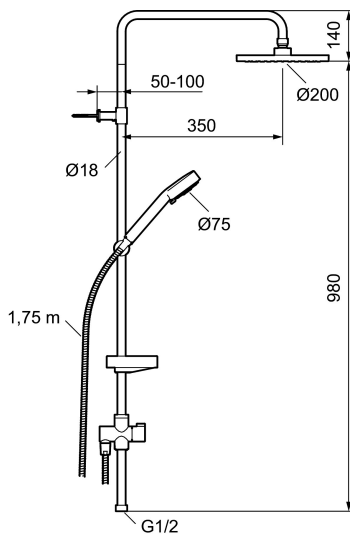

9000E takdusjsett

9000E-serien forfines og kompletteres stadig. Ergonomi og økologi går hånd i hånd med kvalitet og god design. Serien har utmerket seg på flere områder innen miljøhensyn og sikkerhetstenkende og samme egenskaper har etterstrebet i skapningen av denne nye dusjen. Ingen detaljer er gitt til tilfeldighetene og dusjen gir et meget robust inntrykk. Takdusjsettet har en sjenerøs takdusj og en tostrålig hånddusj med omkasterfunksjon.

Artikkelnummer: 93921000 NRF: 4304821 Flow 3 bar: 7,5 l/m

Utførende: Krom

- Kalkavisende sil
- Såpehylle og dusjomkaster
- 2-strålig hånddusj
- Takdusj og hånddusj Eco Flow 12 l/min
- Veggrør kappes etter behov