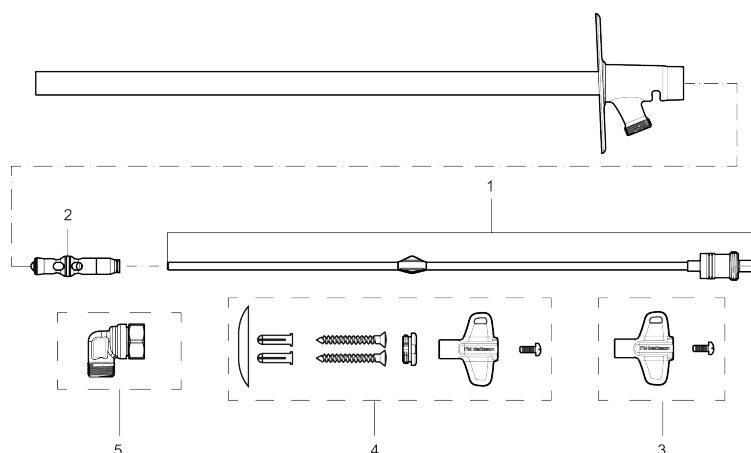

PRODUKTBESKRIVELSE

Udendørshane, selvdrænende med nøgle

FM Mattssons vandudtag er næste skridt i udviklingen af sikre og smarte udendørsinstallationer – designet og produceret i Mora, Sverige. Her mødes funktion og tryghed i en gennemtænkt konstruktion udviklet i tæt samarbejde med installatører.

Det er konstrueret med integreret vakuumventil og har en selvømmende funktion, der automatisk dræner vandet, når vandudtaget lukkes. Om vinteren skal hurtigkobling og slange altid demonteres for at undgå frostskafer. Med en pålidelig tilbageløbssikring forhindres også forurenede vand i at løbe tilbage i systemet ved pludselige trykændringer – et ekstra sikkerhedsniveau for både hjem og ejendom.

Vandudtaget er fremstillet i blyfrit materiale og er fremtidssikret til lang, problemfri drift.

En ny generation vandudtag – udviklet for fagfolk, sammen med fagfolk – skabt for at alle skal føle sig trygge ved deres installation.

Artikel-nummer: 42960600

VVS: 743446734

Reservedelsliste

NR.	FMM-NR	BESKRIVELSE
1	S600350	Spindel med topstykke, L=400
1	S600351	Spindel med topstykke, L=600
1	S600352	Spindel med topstykke, L=1000
2	S600353	Vakuumventil
3	S600354	Nøgle inkl. skrue
4	S600347	Tilbehørspose, inkl. nøgle og skrue
5	S600355	Ventilhus