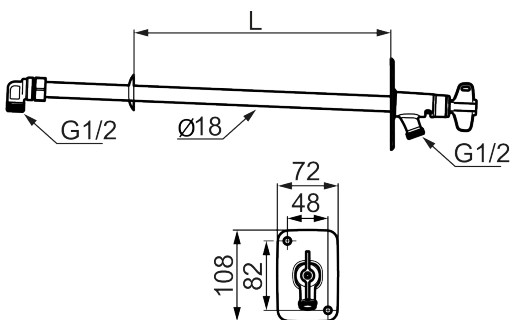

Udendørshane, selvdrænende med nøgle

FM Mattssons vandudtag er næste skridt i udviklingen af sikre og smarte udendørsinstallationer – designet og produceret i Mora, Sverige. Her mødes funktion og tryghed i en gennemtænkt konstruktion udviklet i tæt samarbejde med installatører.

Det er konstrueret med integreret vakuumventil og har en selvtømmende funktion, der automatisk dræner vandet, når vandudtaget lukkes. Om vinteren skal hurtigkobling og slange altid demonteres for at undgå frostskafer. Med en pålidelig tilbageløbssikring forhindres også forurenede vand i at løbe tilbage i systemet ved pludselige trykændringer – et ekstra sikkerhedsniveau for både hjem og ejendom.

Vandudtaget er fremstillet i blyfrit materiale og er fremtidssikret til lang, problemfri drift.

En ny generation vandudtag – udviklet for fagfolk, sammen med fagfolk – skabt for at alle skal føle sig trygge ved deres installation.

Artikel-nummer: 42960600 VVS: 743446734

Beskrivelse: Til vægtykkelse max 600.

- Selvdrænende og dermed frostsikker
- Integreret vakuumventil
- Kan afkortes for tilpasning til vægtykkelse
- Nøgle kan fastgøres på vandudtaget
- Vægrosset: Højde 108 mm, bredde 72 mm, skruenhuller diagonalt
- Tilbageløbssikring
- Blyfri
- Selvtømmende med slange
- Typegodkendt i henhold til standard EN1717