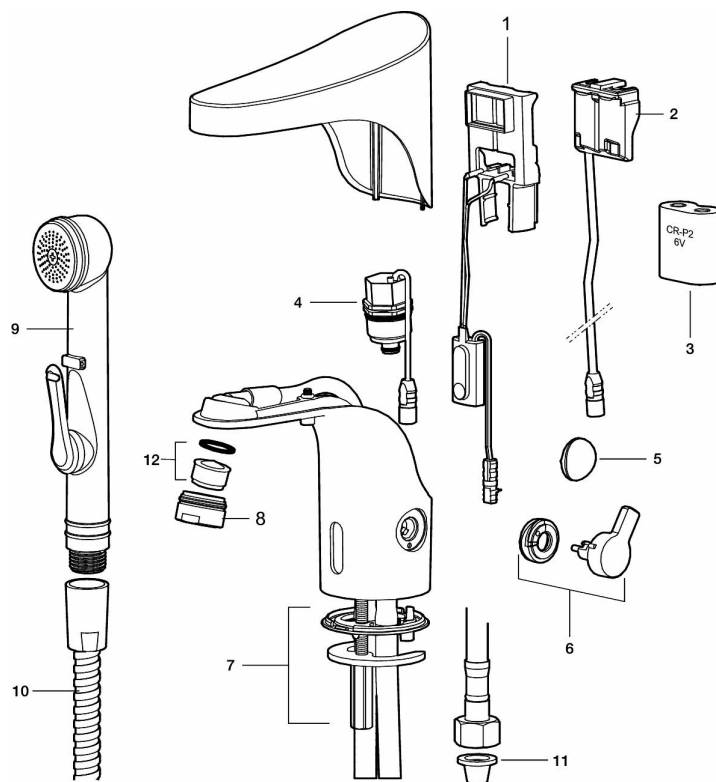

9000E tronic servantbatteri, for ferdig blandet vann, nettdrift

Artikkelnummer: 16401000 **NRF:** 4300973

Utførende: Krom, nettdrift, eks. transformator

Flow 3 bar: 5.0 l/m

- Mykstengende
- Kun ett tilkoblingsrør
- Uten temperaturspak, nettdrift (eks. transformator)
- Vandalsikker i metall, også kåpen
- Eco energi- og vannbesparende konstantvannmengde 5 l/min ved 2–6 bar
- Tappetidbegrensning hindrer oversvømming
- Tappefunksjon 30 sek. via sensor
- Avstengning av vannmengde i 60 sek. via sensor (anvendes f. eks. ved rengjøring)
- Kan gjennomspyles med hettvann for legionella sanering
- IP klasse sensor, IP67
- Miljøvennlig materiale, Lead Free (blyfri) og nikkelfri
- Med tilbakeslagsventil etter standard EN 1717

Installasjon:

- Enkel installasjon og service
- Samtlige modeller kan tilpasses for batteri- eller nettdrift 12V AC/DC
- Ved nettdrift kreves omformer FMM S600129 for stikkontakt eller transformator FMM S600128
- Automatisk justering av sensoravstand
- Fleksibelt Soft PEX®-rør med 3/8" mutter
- Hulltagning Ø33,5-37 mm

Instillinger:

- Programmerbar funksjon for hygienespyling
- Velgbar spyletid

Reservedelsliste

| NR. | FMM-NR | NRF | BESKRIVELSE |
|-----|----------|---------|---|
| 1 | 16214000 | 4304777 | Elektronikkenhet til batteri/nettdrift |
| 1 | 16216000 | 4304779 | Elektronikkenhet for sentralstyring |
| 2 | S600131 | 4304789 | AC adapter |
| 3 | S600135 | 4304795 | Batteri 6V |
| 4 | 16201000 | 4304781 | Magnetventil |
| 5 | 16222000 | 4304783 | Dekkløkk |
| 6 | 16221000 | 4304782 | Temperaturspak |
| 7 | 39141600 | 4304784 | Monteringstilbehør |
| 8 | 29142400 | | Hylse for strålesamler M24 utv., 13 mm |
| 9 | 34582000 | | Selvstengende hånddusj |
| 10 | S600207 | | Høytrykkslange, lengde 1,5 m, krom |
| 11 | 38800009 | | Filtersett f/SoftPex anslutningsrør (2 stk) |
| 12 | 29100500 | | Innsats strålesamler 5 l/min ved 2-6 bar, Eco |